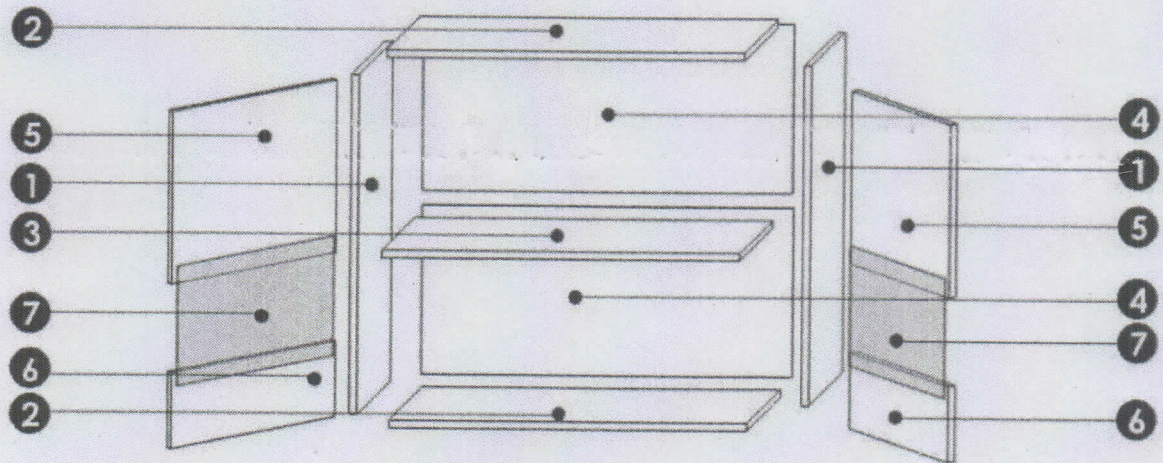

1 ▶

2▶

3▶

600, 800 upper glass cabinet

600, 800 upper glass cabinet

	600	800			
①	718x285	718x285	16	x2	1/1
②	567x285	767x285	16	x2	1/1
③	567x275	767x275	16	x1	1/1
④	715x198	715x397	3	x3/x2	1/1
⑤	296x362	396x362	16	x2	1/1
⑥	296x160	396x160	16	x1	1/1
⑦	251x279	251x379	4	x2	1/1
					1/1

600, 800 upper glass cabinet

(A0) 8 x 32mm x6 	(B1) 17 x 50 mm x12 	(B0)  x6
(D2) 3 x 30 mm x6 	(D4) 3.5 x 18 mm x8 	(D10) 4 x 16 mm x12 
(D16) 4.2 x 28 mm x8 	(D31) 6.3 x 13 mm x12 	(I3) d 26mm x4 
(I1)  x4	(T8)  x40	 x2
 x2	 x8	 x2