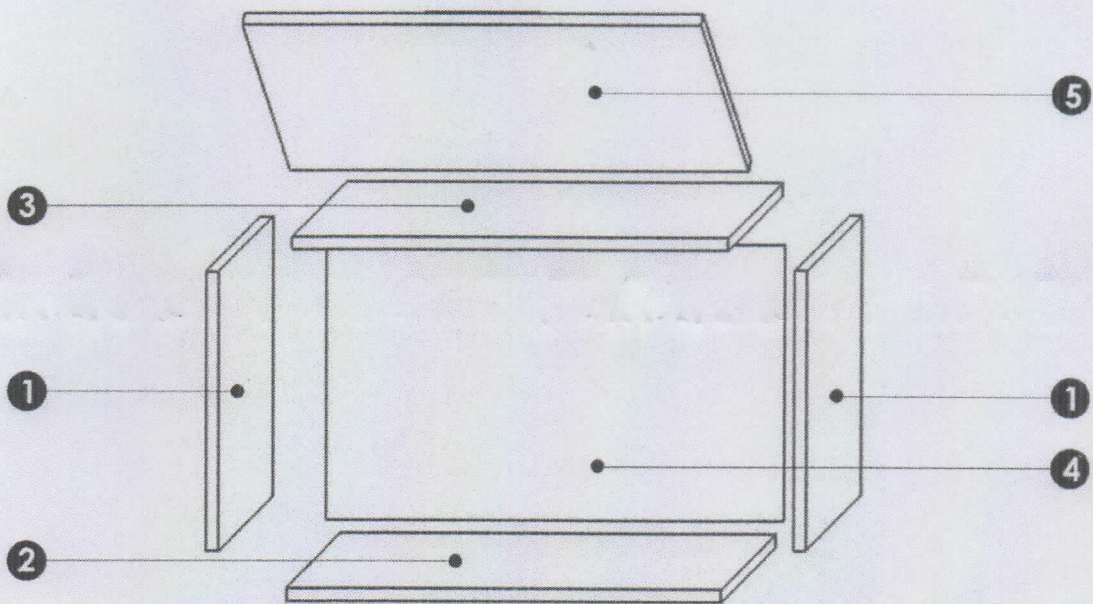

500,600 upper cabinet for cooker hood

500,600 upper cabinet for cooker hood

	500	600			
①	360x285	360x285	16	x2	1/1
②	467x285	567x285	16	x1	1/1
③	467x285	567x285	16	x1	1/1
④	495x355	595x355	3	x1	1/1
⑤	496x355	596x355	16	x1	1/1
					1/1

500,600 upper cabinet for cooker hood

(A0) 8 x 32mm x4 	(B1) f7 x 50 mm x8 	(B0) x4 
(D2) 3 x 30 mm x6 	(D10) 4 x 16 mm x4 	D16 4,2 x 28 mm x2 
(D31) 6,3 x 13 mm x4 	(I3) d 26mm x2 	(I1) x2 
(T8) x30 	x1 	x2 
x1 		