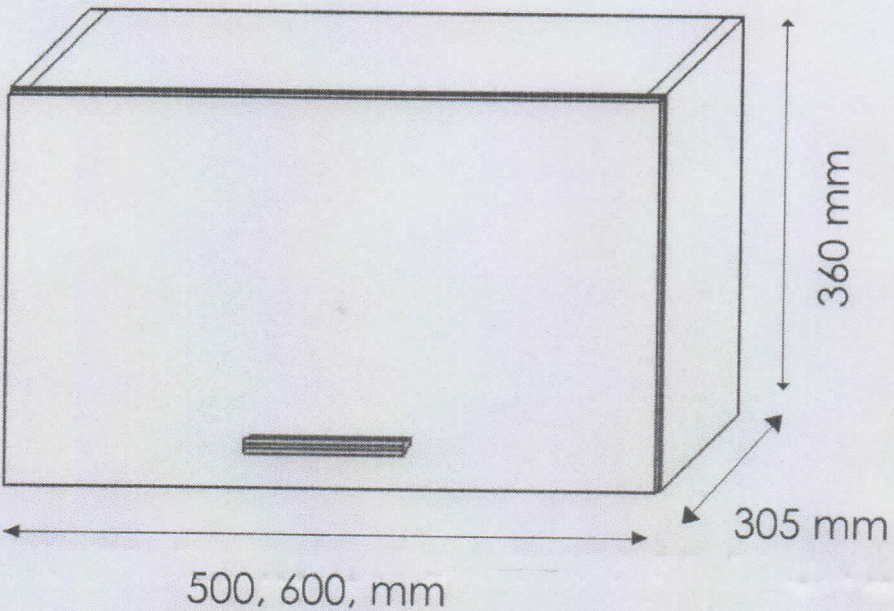

500,600 upper cabinet for cooker hood

500,600 upper cabinet for cooker hood

	500	600			
①	360x285	360x285	16	x2	1/1
②	467x285	567x285	16	x1	1/1
③	467x285	567x285	16	x1	1/1
④	495x355	595x355	3	x1	1/1
⑤	496x355	596x355	16	x1	1/1
					1/1

500,600 upper cabinet for cooker hood

(A0) 8 x 32mm x4 	(B1) f7 x 50 mm x8 	(B0) x4 
(D2) 3 x 30 mm x6 	(D10) 4 x 16 mm x4 	D16 4,2 x 28 mm x2 
(D31) 6,3 x 13 mm x4 	(I3) d 26mm x2 	(I1) x2 
(T8) x30 	x1 	x2 
x1 		

1 ▶

2▶

3▶

600, 800 upper glass cabinet

600, 800 upper glass cabinet

	600	800			
①	718x285	718x285	16	x2	1/1
②	567x285	767x285	16	x2	1/1
③	567x275	767x275	16	x1	1/1
④	715x198	715x397	3	x3/x2	1/1
⑤	296x362	396x362	16	x2	1/1
⑥	296x160	396x160	16	x1	1/1
⑦	251x279	251x379	4	x2	1/1
					1/1

600, 800 upper glass cabinet

(A0) 8 x 32mm x6 	(B1) 17 x 50 mm x12 	(B0)  x6
(D2) 3 x 30 mm x6 	(D4) 3.5 x 18 mm x8 	(D10) 4 x 16 mm x12 
(D16) 4.2 x 28 mm x8 	(D31) 6.3 x 13 mm x12 	(I3) d 26mm x4 
(I1)  x4	(T8)  x40	 x2
 x2	 x8	 x2