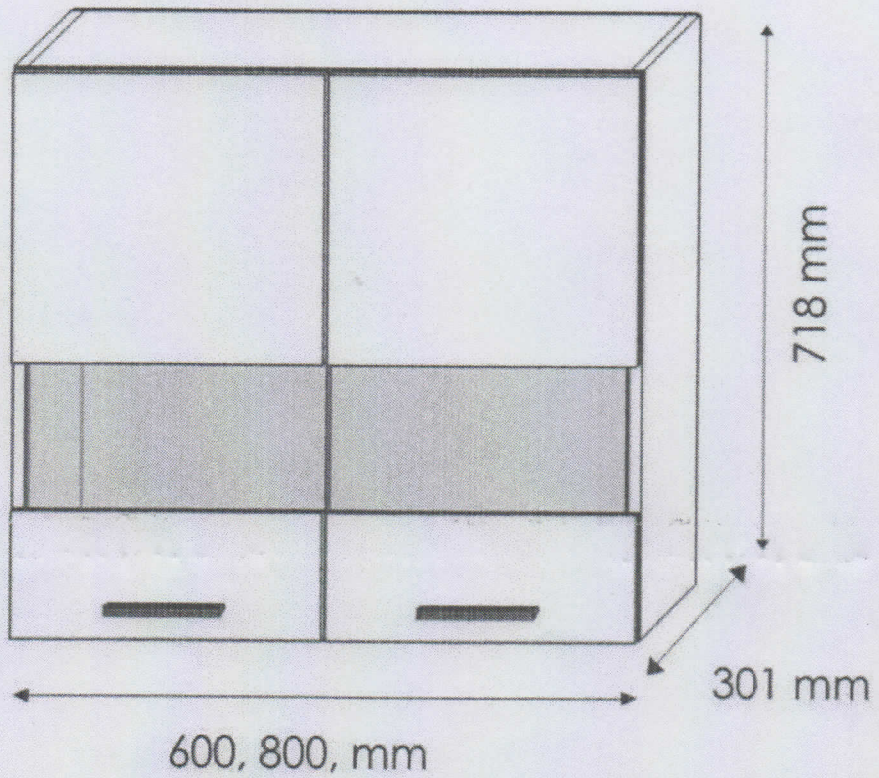

1 ▶

2▶

3▶

600, 800 upper glass cabinet

600, 800 upper glass cabinet

	600	800			
①	718x285	718x285	16	x2	1/1
②	567x285	767x285	16	x2	1/1
③	567x275	767x275	16	x1	1/1
④	715x198	715x397	3	x3/x2	1/1
⑤	296x362	396x362	16	x2	1/1
⑥	296x160	396x160	16	x1	1/1
⑦	251x279	251x379	4	x2	1/1
					1/1

600, 800 upper glass cabinet

(A0) 8 x 32mm x6 	(B1) 17 x 50 mm x12 	(B0)  x6
(D2) 3 x 30 mm x6 	(D4) 3.5 x 18 mm x8 	(D10) 4 x 16 mm x12 
(D16) 4.2 x 28 mm x8 	(D31) 6.3 x 13 mm x12 	(I3) d 26mm x4 
(I1)  x4	(T8)  x40	 x2
 x2	 x8	 x2