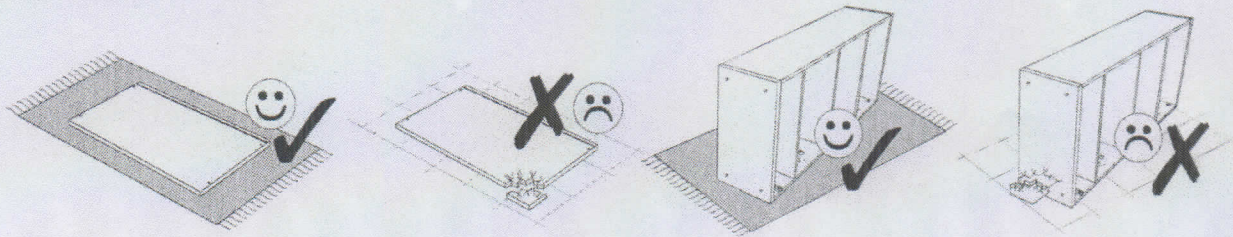

500,600 upper cabinet for cooker hood

500,600 upper cabinet for cooker hood

	500	600			
①	360x285	360x285	16	x2	1/1
②	467x285	567x285	16	x1	1/1
③	467x285	567x285	16	x1	1/1
④	495x355	595x355	3	x1	1/1
⑤	496x355	596x355	16	x1	1/1
					1/1