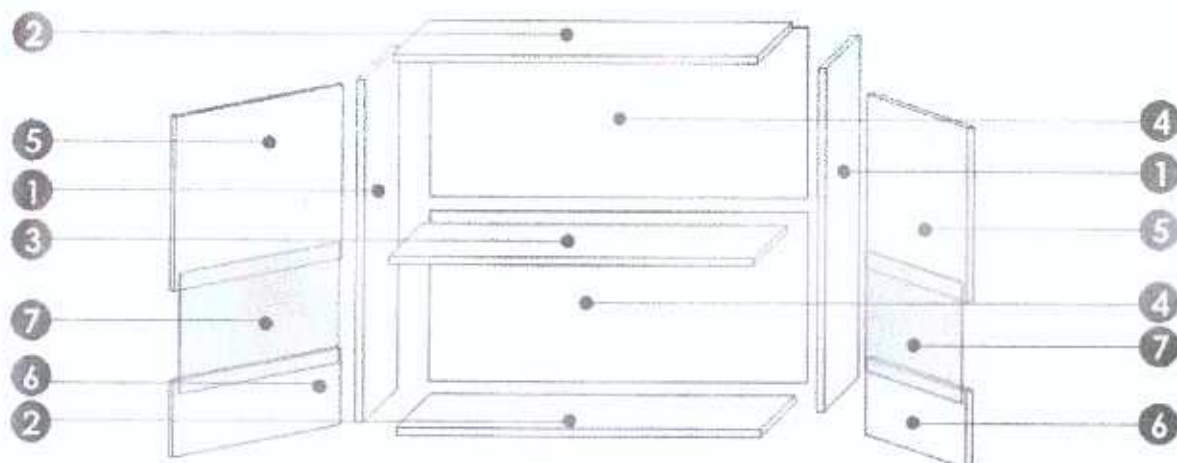

600, 800 upper glass cabinet

600, 800 upper glass cabinet

	600	800			
①	718x285	718x285	16	x2	1/1
②	567x285	767x285	16	x2	1/1
③	567x275	767x275	16	x1	1/1
④	715x198	715x397	3	x3/x2	1/1
⑤	296x362	396x362	16	x2	1/1
⑥	296x160	396x160	16	x1	1/1
⑦	251x279	251x379	4	x2	1/1
					1/1