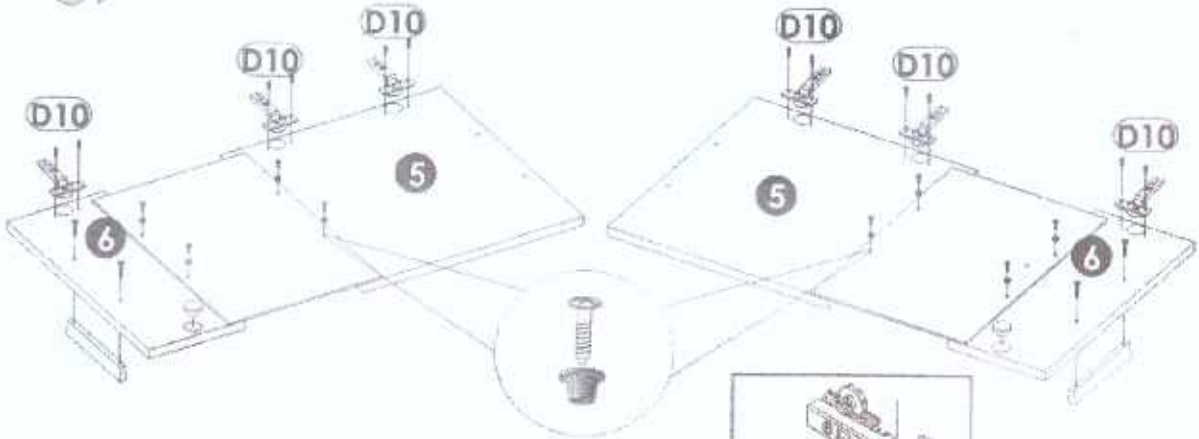

600, 800 upper glass cabinet

A0 8 x 32 mm x6 	B1 1.7 x 50 mm x12 	B0  x6
D2 3 x 30 mm x6 	D4 2.5 x 18 mm x8 	D10 4 x 16 mm x12 
D16 4.2 x 28 mm x8 	D31 4.3 x 13 mm x12 	I3 d 26 mm x4 
II  x4	T8  x40	 x2
 x2	 x8	 x2
 x2		

2

3

300,400,500 upper cabinet

300,400,500 upper cabinet

	300	400	500			
①	718x285	718x285	718x285	16	x2	1/1
②	267x285	367x285	467x285	16	x3	1/1
③	295x715	395x715	495x715	3	x1	1/1
④	296x713	396x713	496x713	16	x1	1/1
						1/1