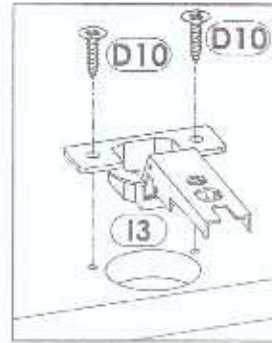

600, 800 lower cabinet for kitchen sink

A0 8 x 32mm x4 	B1 17 x 50 mm x10 	B0 x2 
D0 3 x 15 mm x16 	D2 3 x 30 mm x4 	D10 4 x 16 mm x32 
D31 6.3 x 13 mm x8 	D16 4.2 x 28 mm x4 	K 4mm x1 
I3 d 26mm x4 	II x4 	x2 
T8 x20 	x4 	x4 
x4 		

1 ▶

2 ▶

3 ▶

4 ▶

5 ▶

6 ▶

7▶

600,800 lower cabinet

600,800 lower cabinet

	600	800			
①	704x445	704x445	16	x1	1/1
②	600x445	800x445	16	x1	1/1
③	567x445	767x445	16	x1	1/1
④	567x80	767x80	16	x2	1/1
⑤	704x445	704x445	16	x1	1/1
⑥	715x297	715x397	3	x2	1/1
⑦	509x80	709x80	16	x1	1/1
⑧	400x80	400x80	16	x2	1/1
⑨	596x140	796x140	16	x1	1/1
⑩	405x540	405x740	3	x1	1/1
⑪	400x80	400x80	16	x1	1/1
⑫	296x570	396x570	16	x2	1/1
⑬	599x95	599x95	16	x1	1/1
					1/1

600,800 lower cabinet

A0 8 x 32mm x14 	B1 17 x 50 mm x12 	B0  x2
D0 3 x 15 mm x6 	D2 3 x 30 mm x4 	D10 4 x 16 mm x34 
D14 4 x 35 mm x2 	D16 4.2 x 28 mm x6 	D21 5 x 13 mm x6 
D31 6.3 x 13 mm x8 	I3 d 26mm x4 	I1  x4
K 4mm  x1	N4 L-400  x1	T8  x80
 x3	 L-688mm. x1	 x4
 x4		