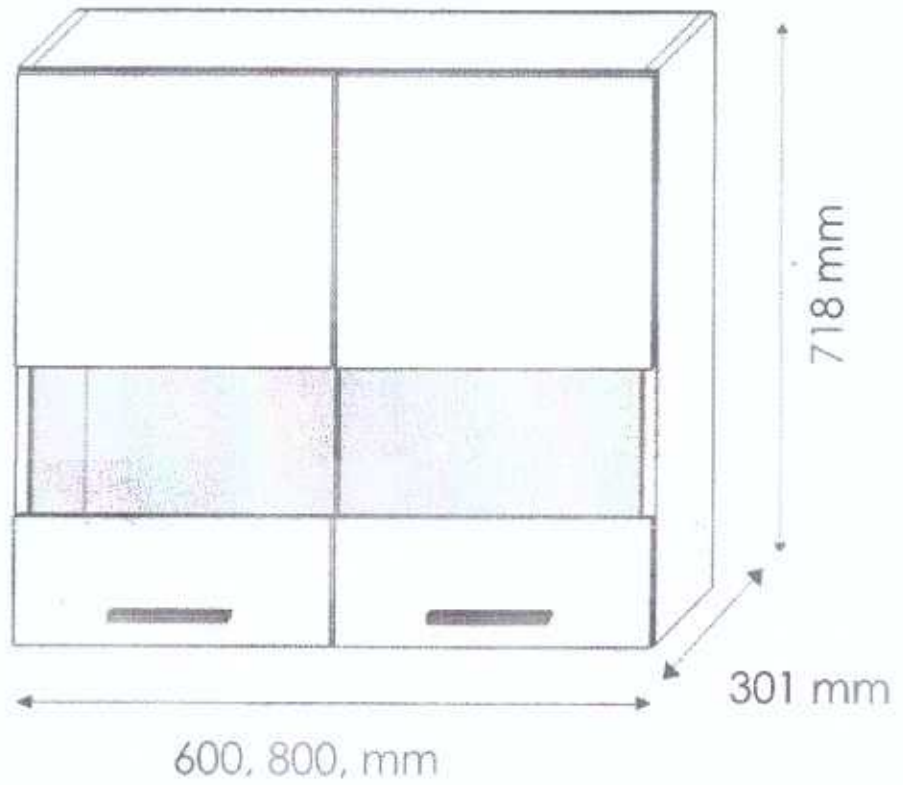

600, 800 upper glass cabinet

600, 800 upper glass cabinet

	600	800			
①	718x285	718x285	16	x2	1/1
②	567x285	767x285	16	x2	1/1
③	567x275	767x275	16	x1	1/1
④	715x198	715x397	3	x3/x2	1/1
⑤	296x362	396x362	16	x2	1/1
⑥	296x160	396x160	16	x1	1/1
⑦	251x279	251x379	4	x2	1/1
					1/1

600, 800 upper glass cabinet

A0 8 x 32 mm x6 	B1 1.7 x 50 mm x12 	B0  x6
D2 3 x 30 mm x6 	D4 2.5 x 18 mm x8 	D10 4 x 16 mm x12 
D16 4.2 x 28 mm x8 	D31 4.3 x 13 mm x12 	I3 d 26 mm x4 
II  x4	T8  x40	 x2
 x2	 x8	 x2
 x2		

2

3

300,400,500 upper cabinet

300,400,500 upper cabinet

	300	400	500			
①	718x285	718x285	718x285	16	x2	1/1
②	267x285	367x285	467x285	16	x3	1/1
③	295x715	395x715	495x715	3	x1	1/1
④	296x713	396x713	496x713	16	x1	1/1
						1/1