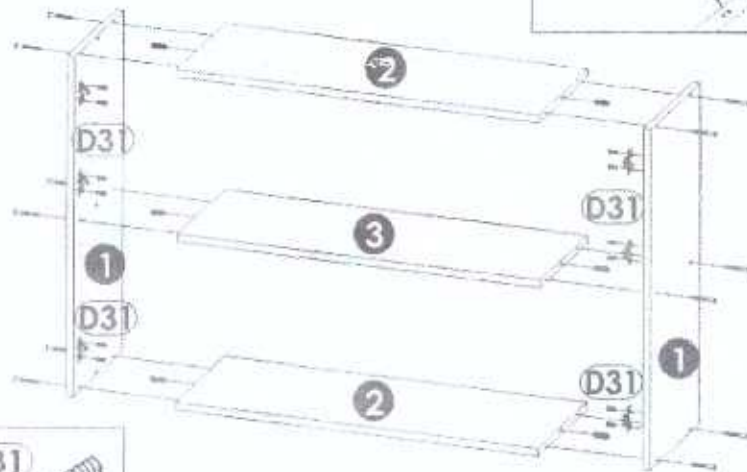

600, 800 upper glass cabinet

600, 800 upper glass cabinet

	600	800			
①	718x285	718x285	16	x2	1/1
②	567x285	767x285	16	x2	1/1
③	567x275	767x275	16	x1	1/1
④	715x198	715x397	3	x3/x2	1/1
⑤	296x362	396x362	16	x2	1/1
⑥	296x160	396x160	16	x1	1/1
⑦	251x279	251x379	4	x2	1/1
					1/1

600, 800 upper glass cabinet

A0 8 x 32 mm x6 	B1 1.7 x 50 mm x12 	B0  x6
D2 3 x 30 mm x6 	D4 2.5 x 18 mm x8 	D10 4 x 16 mm x12 
D16 4.2 x 28 mm x8 	D31 4.3 x 13 mm x12 	I3 d 26 mm x4 
II  x4	T8  x40	 x2
 x2	 x8	 x2
 x2		