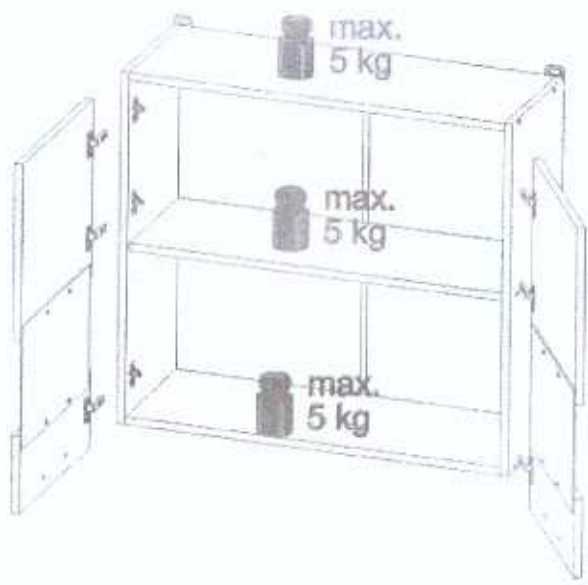

600, 800 upper glass cabinet

600, 800 upper glass cabinet

	600	800			
①	718x285	718x285	16	x2	1/1
②	567x285	767x285	16	x2	1/1
③	567x275	767x275	16	x1	1/1
④	715x198	715x397	3	x3/x2	1/1
⑤	296x362	396x362	16	x2	1/1
⑥	296x160	396x160	16	x1	1/1
⑦	251x279	251x379	4	x2	1/1
					1/1

600, 800 upper glass cabinet

A0 8 x 32 mm x6 	B1 1.7 x 50 mm x12 	B0  x6
D2 3 x 30 mm x6 	D4 2.5 x 18 mm x8 	D10 4 x 16 mm x12 
D16 4.2 x 28 mm x8 	D31 4.3 x 13 mm x12 	I3 d 26 mm x4 
II  x4	T8  x40	 x2
 x2	 x8	 x2
 x2		

2

3

300,400,500 upper cabinet

300,400,500 upper cabinet

	300	400	500			
①	718x285	718x285	718x285	16	x2	1/1
②	267x285	367x285	467x285	16	x3	1/1
③	295x715	395x715	495x715	3	x1	1/1
④	296x713	396x713	496x713	16	x1	1/1
						1/1