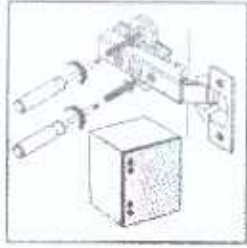

600, 800 upper glass cabinet

A0 8 x 32 mm x6 	B1 1.7 x 50 mm x12 	B0  x6
D2 3 x 30 mm x6 	D4 2.5 x 18 mm x8 	D10 4 x 16 mm x12 
D16 4.2 x 28 mm x8 	D31 4.3 x 13 mm x12 	I3 d 26 mm x4 
II  x4	T8  x40	 x2
 x2	 x8	 x2
 x2		

2

3

300,400,500 upper cabinet

300,400,500 upper cabinet

	300	400	500			
①	718x285	718x285	718x285	16	x2	1/1
②	267x285	367x285	467x285	16	x3	1/1
③	295x715	395x715	495x715	3	x1	1/1
④	296x713	396x713	496x713	16	x1	1/1
						1/1

300,400,500 upper cabinet

A0 8 x 32mm x6 	B1 #7 x 50 mm x12 	B0  x6
D2 3 x 30 mm x6 	D10 4 x 16 mm x4 	D16 4.2 x 28 mm x2 
D31 6.3 x 13 mm x4 	I3 d 28mm x2 	I1  x2
T8  x40	 x1	 x2

1 ▶

2 ▶

3 ▶

600, 800 lower cabinet for kitchen sink