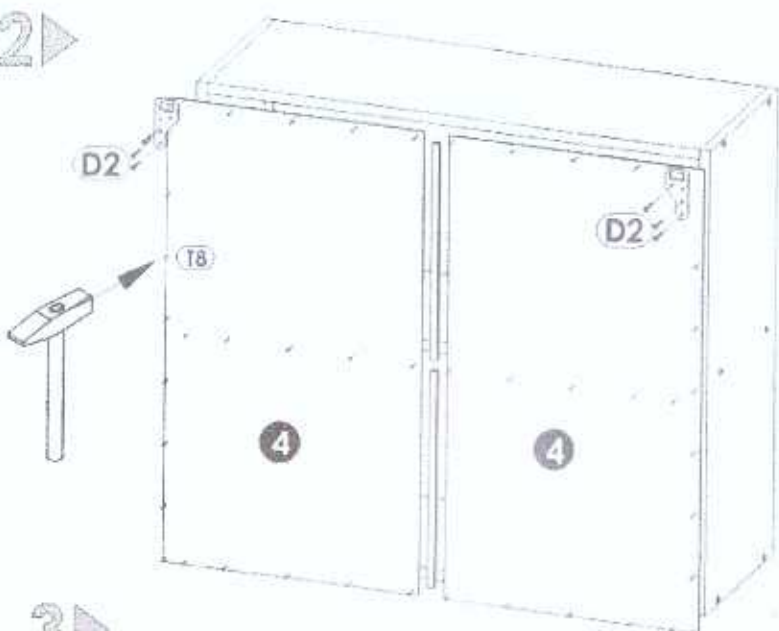

600, 800 upper glass cabinet

600, 800 upper glass cabinet

	600	800			
①	718x285	718x285	16	x2	1/1
②	567x285	767x285	16	x2	1/1
③	567x275	767x275	16	x1	1/1
④	715x198	715x397	3	x3/x2	1/1
⑤	296x362	396x362	16	x2	1/1
⑥	296x160	396x160	16	x1	1/1
⑦	251x279	251x379	4	x2	1/1
					1/1

600, 800 upper glass cabinet

A0 8 x 32 mm x6 	B1 1.7 x 50 mm x12 	B0  x6
D2 3 x 30 mm x6 	D4 2.5 x 18 mm x8 	D10 4 x 16 mm x12 
D16 4.2 x 28 mm x8 	D31 4.3 x 13 mm x12 	I3 d 26 mm x4 
II  x4	T8  x40	 x2
 x2	 x8	 x2
 x2		

2

3

300,400,500 upper cabinet

300,400,500 upper cabinet

	300	400	500			
①	718x285	718x285	718x285	16	x2	1/1
②	267x285	367x285	467x285	16	x3	1/1
③	295x715	395x715	495x715	3	x1	1/1
④	296x713	396x713	496x713	16	x1	1/1
						1/1