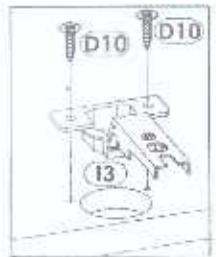

600,800 lower cabinet

A0 8 x 32mm x14 	B1 17 x 50 mm x12 	B0  x2
D0 3 x 15 mm x6 	D2 3 x 30 mm x4 	D10 4 x 16 mm x34 
D14 4 x 35 mm x2 	D16 4.2 x 28 mm x6 	D21 5 x 13 mm x6 
D31 6.3 x 13 mm x8 	I3 d 26mm x4 	I1  x4
K 4mm  x1	N4 L-400  x1	T8  x80
 x3	 L-688mm. x1	 x4
 x4		

1 ▶

2 ▶

3 ▶

4 ▶

5 ▶

6 ▶