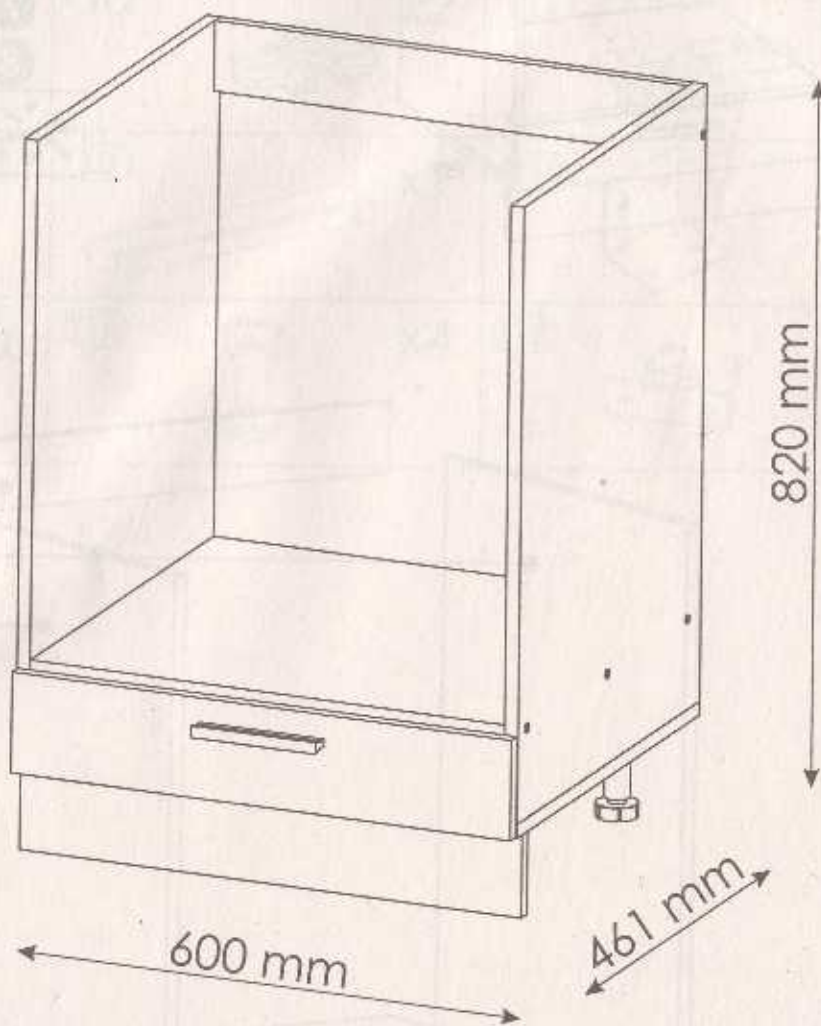

# ALINA 60 L oven cabinet

# ALINA 60 L oven cabinet

1	704	510	16 x1	1/1
2	704	510	16 x1	1/1
3	600	510	16 x1	1/1
4	567	510	16 x1	1/1
5	567	80	16 x1	1/1
6	596	115	16 x1	1/1
7	599	95	16 x1	1/1
8	595	120	2.8 x1	1/1
				1/1

# ALINA 60 L oven cabinet

<b>(A0)</b> 8 x 32mm <b>x6</b> 	<b>(B1)</b> r7 x 50 mm <b>x14</b> 	<b>(B0)</b> <b>x4</b> 
<b>(D0)</b> 3 x 15 mm <b>x16</b> 	<b>(D10)</b> 4 x 16 mm <b>x24</b> 	<b>(D16)</b> 4.2 x 28 mm <b>x2</b> 
<b>(D30)</b> EURO 6,3 x 13 mm <b>x4</b> 	<b>(I1)</b> <b>x2</b> 	<b>(I3)</b> d 26mm <b>x2</b> 
<b>(K)</b> <b>x1</b> 	<b>(L0)</b> <b>x1</b> 	<b>(P19)</b> <b>x4</b> 
<b>(T8)</b> <b>x20</b> 	<b>(T14)</b> <b>x4</b> 	<b>(T15)</b> <b>x2</b> 