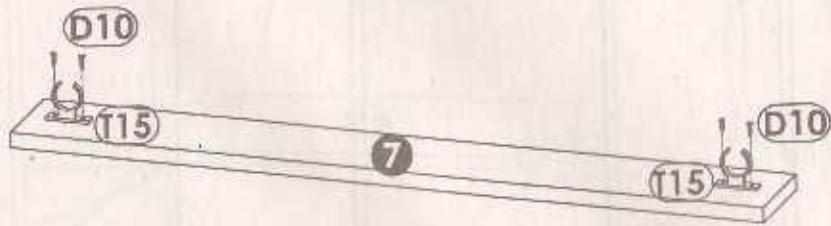

# ALINA 60 L oven cabinet

1	704	510	16 x1	1/1
2	704	510	16 x1	1/1
3	600	510	16 x1	1/1
4	567	510	16 x1	1/1
5	567	80	16 x1	1/1
6	596	115	16 x1	1/1
7	599	95	16 x1	1/1
8	595	120	2.8 x1	1/1
				1/1

# ALINA 60 L oven cabinet

<b>(A0)</b> 8 x 32mm <b>x6</b> 	<b>(B1)</b> r7 x 50 mm <b>x14</b> 	<b>(B0)</b> <b>x4</b> 
<b>(D0)</b> 3 x 15 mm <b>x16</b> 	<b>(D10)</b> 4 x 16 mm <b>x24</b> 	<b>(D16)</b> 4.2 x 28 mm <b>x2</b> 
<b>(D30)</b> EURO 6,3 x 13 mm <b>x4</b> 	<b>(I1)</b> <b>x2</b> 	<b>(I3)</b> d 26mm <b>x2</b> 
<b>(K)</b> <b>x1</b> 	<b>(L0)</b> <b>x1</b> 	<b>(P19)</b> <b>x4</b> 
<b>(T8)</b> <b>x20</b> 	<b>(T14)</b> <b>x4</b> 	<b>(T15)</b> <b>x2</b> 

1 ▶

2 ▶

3

4 ▶

5 ▶

6 ▶

7 ▶