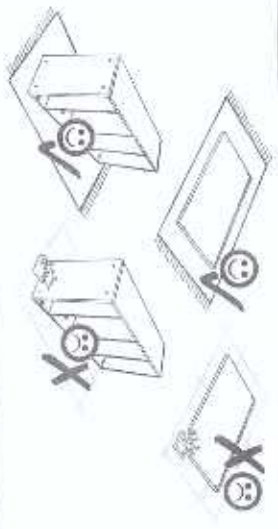

Installation manual
NORTON: BIU_1D1S_120

Element symbol	Dimensions	Code	Package
1	1200 600 1632	K-203	1/1
2	734 500 1632	K-109	1/1
3	416 394 16	K-001	1/1
4	400 60 16	K-402	2/2
5	400 100 16	K-501	1/1
6	400 100 16	K-502	1/1
7	350 664 16	K-110	1/1
8	400 428 16	K-306	1/1
9	343 100 16	K-503	1/1
10	343 100 16	K-504	1/1
11	718 500 1632	K-111	1/1
12	718 500 1632	K-112	1/1
13	70 400 30	K-403	1/1
14	170 384 16	K-002	2/2
15	674 400 16	K-128	1/1
16	367 382 3	K-504	1/1
17	400 70 16	K-440	1/1

4x	s1	20x	6x	20x	2x	2x	2x	2x	4x	1x	1x
			k1	f1	f16	p21	p25	p25	e1	38x	z1
			s2	b143	b119						

1

3

2

4

5

6

7

8

BEN 1x5 Shelf

1	Beschlag	1
3	730**	296
2	310**	296**
4	280**	296
5	730**	296

ASSEMBLY INSTRUCTIONS
WARNING! THIS PRODUCT SHOULD BE ASSEMBLED BY ADULTS ONLY

1.14	x25	1.17	x21	1.16	x13	1.5	3.5x16mm
							x4
1.11	x4	1.49	x4	1.30	x21	1.33	4x50mm
							x2
1.18	x2	1.36	x2	1.56	67mm		
