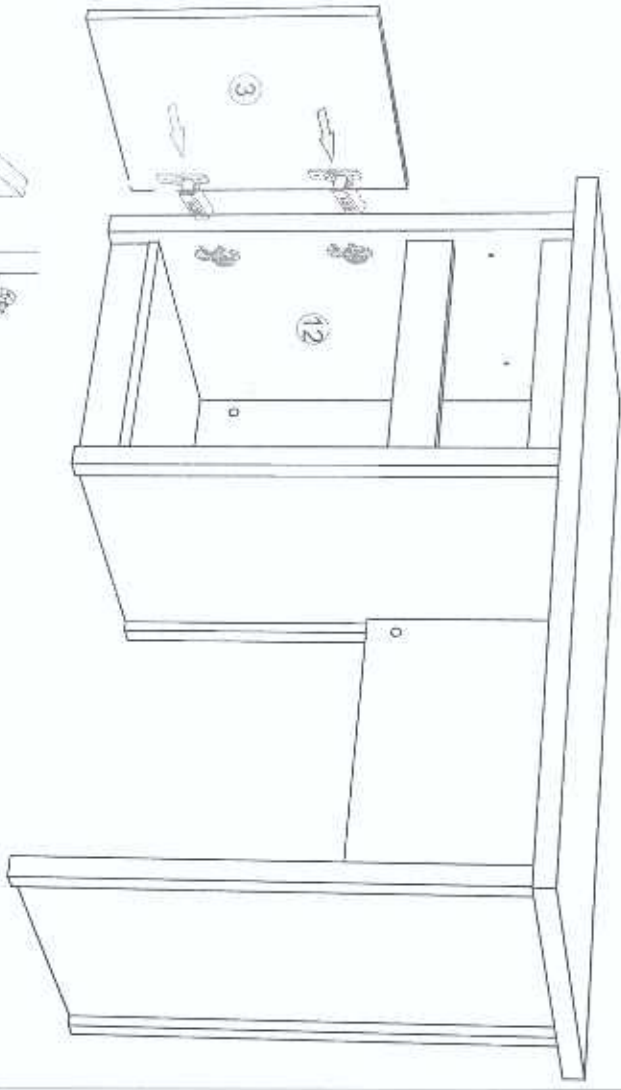

Installation manual
NORTON: BIU_1D1S_120

Element symbol	Dimensions	Code	Package
1	1200 600 1632	K-203	1/1
2	734 500 1632	K-109	1/1
3	416 394 16	K-001	1/1
4	400 60 16	K-402	2/2
5	400 100 16	K-501	1/1
6	400 100 16	K-502	1/1
7	350 664 16	K-110	1/1
8	400 428 16	K-306	1/1
9	343 100 16	K-503	1/1
10	343 100 16	K-504	1/1
11	718 500 1632	K-111	1/1
12	718 500 1632	K-112	1/1
13	70 400 30	K-403	1/1
14	170 384 16	K-002	2/2
15	674 400 16	K-128	1/1
16	367 382 3	K-504	1/1
17	400 70 16	K-440	1/1

4x	s1	20x	6x	20x	2x	2x	2x	2x	4x	1x	1x
			k1	f1	f16	p21	p25	p25	e1	38x	z1
			s2	b143	b119						

1

3

2

4

5

6

7

8

BEN 1x5 Shelf

1	Beschlag	1
3	730**	296
2	310**	296**
4	280**	296
5	730**	296

ASSEMBLY INSTRUCTIONS
WARNING! THIS PRODUCT SHOULD BE ASSEMBLED BY ADULTS ONLY

1.14	x25	1.17	x21	1.16	x13	1.5	3.5x16mm
							x4
1.11	x4	1.49	x4	1.30	x21	1.33	4x50mm
							x2
1.18	x2	1.36	x2	1.56	67mm		
