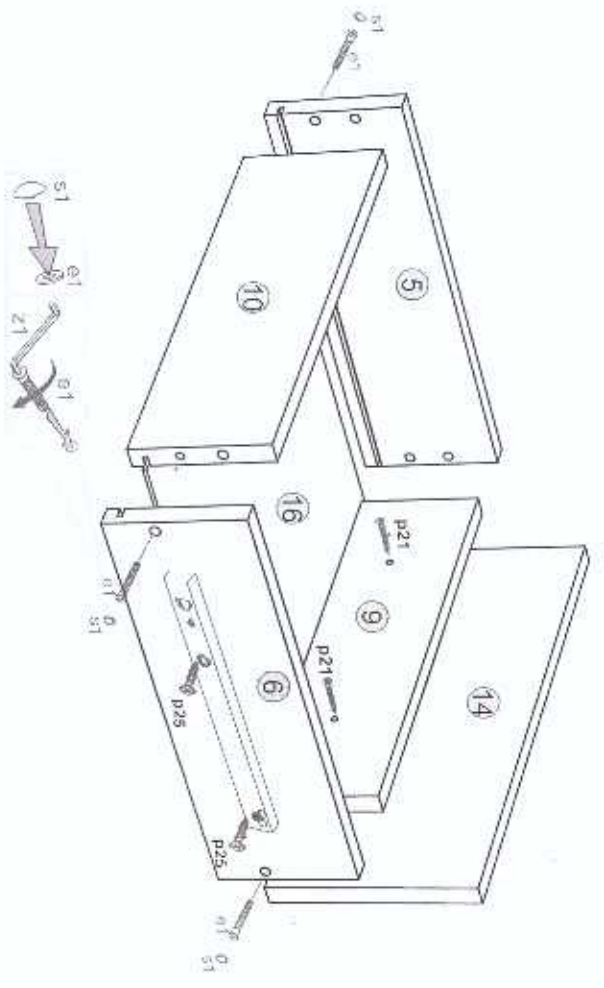

Installation manual
NORTON: BIU_1D1S_120

Element symbol	Dimensions	Code	Package
1	1200 600 1632	K-203	1/1
2	734 500 1632	K-109	1/1
3	416 394 16	K-001	1/1
4	400 60 16	K-402	2/2
5	400 100 16	K-501	1/1
6	400 100 16	K-502	1/1
7	350 664 16	K-110	1/1
8	400 428 16	K-306	1/1
9	343 100 16	K-503	1/1
10	343 100 16	K-504	1/1
11	718 500 1632	K-111	1/1
12	718 500 1632	K-112	1/1
13	70 400 30	K-403	1/1
14	170 384 16	K-002	2/2
15	674 400 16	K-128	1/1
16	367 382 3	K-504	1/1
17	400 70 16	K-440	1/1

4x	s1	20x	6x	20x	2x	2x	2x	2x	4x	1x	1x
			k1	f1	f16	p21	p25	p25	e1	38x	z1
			s2	b143	b119						

1

3

2

4

5

6

7

8

BEN 1x5 Shelf

1	Beschlag	1
3	730**	296
2	310**	296**
4	280**	296
5	730**	296

ASSEMBLY INSTRUCTIONS
WARNING! THIS PRODUCT SHOULD BE ASSEMBLED BY ADULTS ONLY

1.14	x25	1.17	x21	1.16	x13	1.5	3.5x16mm
							x4
1.11	x4	1.49	x4	1.30	x21	1.33	4x50mm
							x2
1.18	x2	1.36	x2	1.56	67mm		
