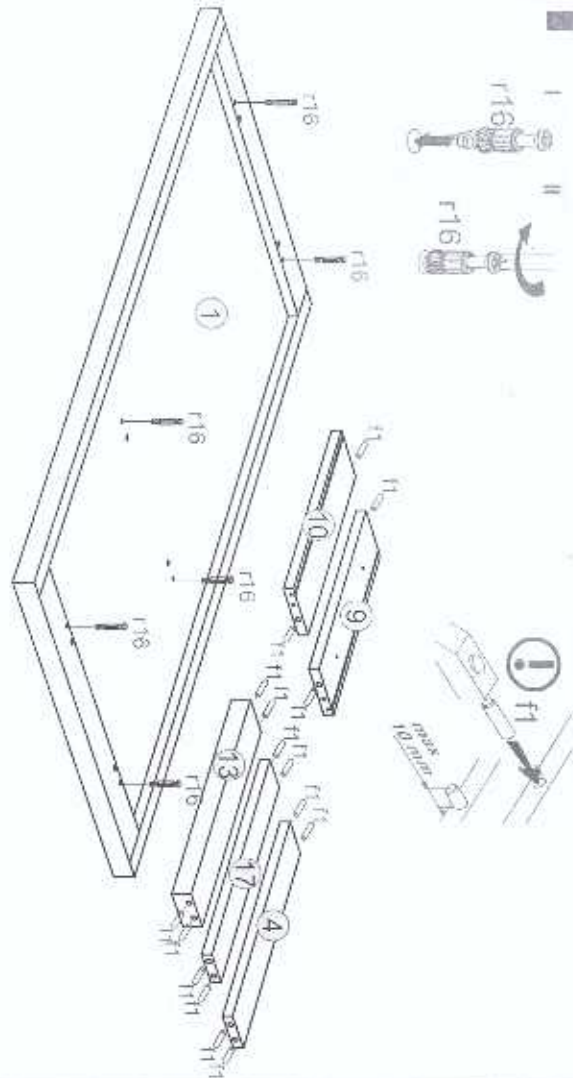

Installation manual
NORTON: BIU_1D1S_120

Element symbol	Dimensions	Code	Package
1	1200 600 1632	K-203	1/1
2	734 500 1632	K-109	1/1
3	416 394 16	K-001	1/1
4	400 60 16	K-402	2/2
5	400 100 16	K-501	1/1
6	400 100 16	K-502	1/1
7	350 664 16	K-110	1/1
8	400 428 16	K-306	1/1
9	343 100 16	K-503	1/1
10	343 100 16	K-504	1/1
11	718 500 1632	K-111	1/1
12	718 500 1632	K-112	1/1
13	70 400 30	K-403	1/1
14	170 384 16	K-002	2/2
15	674 400 16	K-128	1/1
16	367 382 3	K-504	1/1
17	400 70 16	K-440	1/1

4x	s1	20x	6x	20x	2x	2x	2x	2x	4x	1x	1x
			k1	f1	f16	p21	p25	p25	e1	38x	z1
			s2	b143	b119						

1

3

2

4

5

6

7

8

BEN 1x5 Shelf

1	Beschlag	1
3	730**	296
2	310**	296**
4	280**	296
5	730**	296

ASSEMBLY INSTRUCTIONS
WARNING! THIS PRODUCT SHOULD BE ASSEMBLED BY ADULTS ONLY

1.14	x25	1.17	x21	1.16	x13	1.5	3.5x16mm
							x4
1.11	x4	1.49	x4	1.30	x21	1.33	4x50mm
							x2
1.18	x2	1.36	x2	1.56	67mm		
