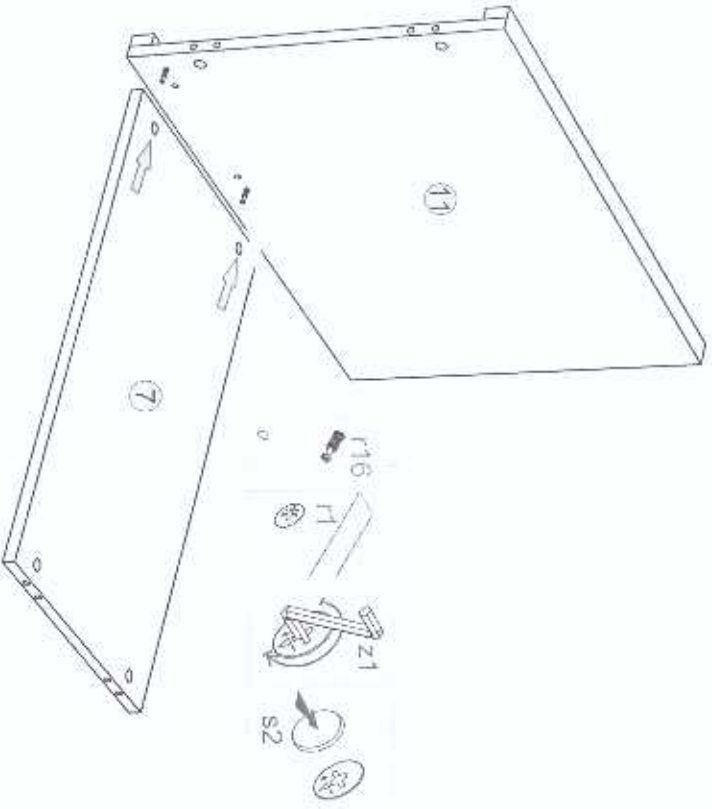

Installation manual
NORTON: BIU_1D1S_120

Element symbol	Dimensions	Code	Package
1	1200 600 1632	K-203	1/1
2	734 500 1632	K-109	1/1
3	416 394 16	K-001	1/1
4	400 60 16	K-402	2/2
5	400 100 16	K-501	1/1
6	400 100 16	K-502	1/1
7	350 664 16	K-110	1/1
8	400 428 16	K-306	1/1
9	343 100 16	K-503	1/1
10	343 100 16	K-504	1/1
11	718 500 1632	K-111	1/1
12	718 500 1632	K-112	1/1
13	70 400 30	K-403	1/1
14	170 384 16	K-002	2/2
15	674 400 16	K-128	1/1
16	367 382 3	K-504	1/1
17	400 70 16	K-440	1/1

4x	s1	20x	6x	20x	2x	2x	2x	2x	4x	1x	1x
			k1	f1	f16	p21	p25	p25	e1	38x	z1
			s2	b143	b119						

1

3

2

4

5

6

7

8

BEN 1x5 Shelf

1	Beschlag	1
3	730**	296
2	310**	296**
4	280**	296
5	730**	296

ASSEMBLY INSTRUCTIONS
WARNING! THIS PRODUCT SHOULD BE ASSEMBLED BY ADULTS ONLY

1.14	x25	1.17	x21	1.16	x13	1.5	3.5x16mm
							x4
1.11	x4	1.49	x4	1.30	x21	1.33	4x50mm
							x2
1.18	x2	1.36	x2	1.56	67mm		
