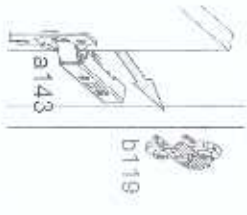

Installation manual
NORTON: BIU_1D1S_120

Element symbol	Dimensions	Code	Package
1	1200 600 1632	K-203	1/1
2	734 500 1632	K-109	1/1
3	416 394 16	K-001	1/1
4	400 60 16	K-402	2/2
5	400 100 16	K-501	1/1
6	400 100 16	K-502	1/1
7	350 664 16	K-110	1/1
8	400 428 16	K-306	1/1
9	343 100 16	K-503	1/1
10	343 100 16	K-504	1/1
11	718 500 1632	K-111	1/1
12	718 500 1632	K-112	1/1
13	70 400 30	K-403	1/1
14	170 384 16	K-002	2/2
15	674 400 16	K-128	1/1
16	367 382 3	K-504	1/1
17	400 70 16	K-440	1/1

4x	s1	20x	6x	20x	2x	2x	2x	2x	4x	1x	1x
			k1	f1	f16	p21	p25	p25	e1	38x	z1
			s2	b143	b119						

1

3

2

4

5

6

7

8

BEN 1x5 Shelf

1	Beschlag	1
3	730**	296
2	310**	296**
4	280**	296
5	730**	296

ASSEMBLY INSTRUCTIONS
WARNING! THIS PRODUCT SHOULD BE ASSEMBLED BY ADULTS ONLY

1.14	x25	1.17	x21	1.16	x13	1.5	3.5x16mm
							x4
1.11	x4	1.49	x4	1.30	x21	1.33	4x50mm
							x2
1.18	x2	1.36	x2	1.56	67mm		
