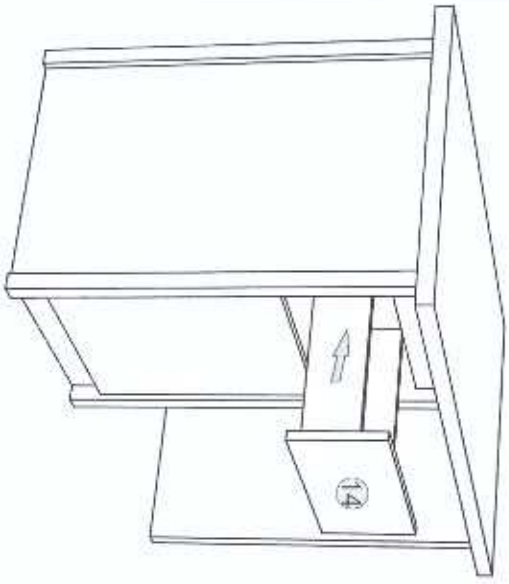

Installation manual
NORTON: BIU_1D1S_120

Element symbol	Dimensions	Code	Package
1	1200 600 1632	K-203	1/1
2	734 500 1632	K-109	1/1
3	416 394 16	K-001	1/1
4	400 60 16	K-402	2/2
5	400 100 16	K-501	1/1
6	400 100 16	K-502	1/1
7	350 664 16	K-110	1/1
8	400 428 16	K-306	1/1
9	343 100 16	K-503	1/1
10	343 100 16	K-504	1/1
11	718 500 1632	K-111	1/1
12	718 500 1632	K-112	1/1
13	70 400 30	K-403	1/1
14	170 384 16	K-002	2/2
15	674 400 16	K-128	1/1
16	367 382 3	K-504	1/1
17	400 70 16	K-440	1/1

4x	s1	20x	6x	20x	2x	2x	2x	2x	4x	1x	1x
			k1	f1	f16	p21	p25	p25	e1	38x	z1
			s2	b143	b119						

1

3

2

4

5

6

7

8

BEN 1x5 Shelf

1	Beschlag	1
3	730**	296
2	310**	296**
4	280**	296
5	730**	296

ASSEMBLY INSTRUCTIONS
WARNING! THIS PRODUCT SHOULD BE ASSEMBLED BY ADULTS ONLY

1.14	x25	1.17	x21	1.16	x13	1.5	3.5x16mm
							x4
1.11	x4	1.49	x4	1.30	x21	1.33	4x50mm
							x2
1.18	x2	1.36	x2	1.56	67mm		
