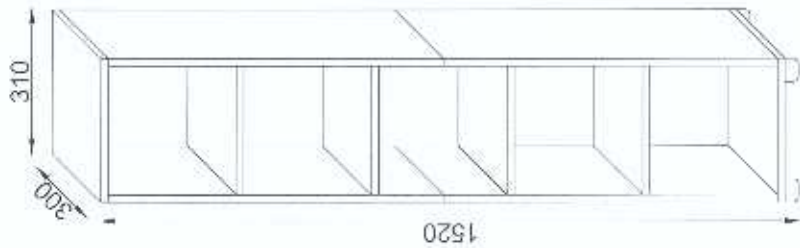

Installation manual
NORTON: BIU_1D1S_120

Element symbol	Dimensions	Code	Package
1	1200 600 1632	K-203	1/1
2	734 500 1632	K-109	1/1
3	416 394 16	K-001	1/1
4	400 60 16	K-402	2/2
5	400 100 16	K-501	1/1
6	400 100 16	K-502	1/1
7	350 664 16	K-110	1/1
8	400 428 16	K-306	1/1
9	343 100 16	K-503	1/1
10	343 100 16	K-504	1/1
11	718 500 1632	K-111	1/1
12	718 500 1632	K-112	1/1
13	70 400 30	K-403	1/1
14	170 384 16	K-002	2/2
15	674 400 16	K-128	1/1
16	367 382 3	K-504	1/1
17	400 70 16	K-440	1/1

4x	s1	20x	6x	20x	2x	2x	2x	2x	4x	1x	1x
			k1	f1	f16	p21	p25	p25	e1	38x	z1
			s2	b143	b119						

1

3

2

4

5

6

7

8

BEN 1x5 Shelf

1	Beschlag	1
3	730**	296
2	310**	296**
4	280**	296
5	730**	296

ASSEMBLY INSTRUCTIONS
WARNING! THIS PRODUCT SHOULD BE ASSEMBLED BY ADULTS ONLY

1.14	x25	1.17	x21	1.16	x13	1.5	3.5x16mm
							x4
1.11	x4	1.49	x4	1.30	x21	1.33	4x50mm
							x2
1.18	x2	1.36	x2	1.56	67mm		
