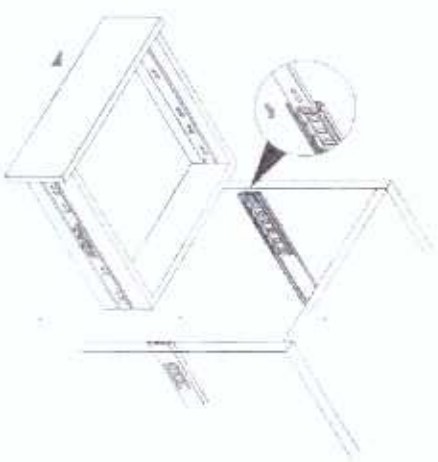

Installation manual
NORTON: BIU_1D1S_120

Element symbol	Dimensions	Code	Package
1	1200 600 1632	K-203	1/1
2	734 500 1632	K-109	1/1
3	416 394 16	K-001	1/1
4	400 60 16	K-402	2/2
5	400 100 16	K-501	1/1
6	400 100 16	K-502	1/1
7	350 664 16	K-110	1/1
8	400 428 16	K-306	1/1
9	343 100 16	K-503	1/1
10	343 100 16	K-504	1/1
11	718 500 1632	K-111	1/1
12	718 500 1632	K-112	1/1
13	70 400 30	K-403	1/1
14	170 384 16	K-002	2/2
15	674 400 16	K-128	1/1
16	367 382 3	K-504	1/1
17	400 70 16	K-440	1/1

4x	s1	20x	6x	20x	2x	2x	2x	2x	4x	1x	1x
			k1	f1	f16	p21	p25	p25	e1	38x	z1
			s2	b143	b119						

1

3

2

4

5

6

7

8

BEN 1x5 Shelf

1	Beschlag	1
3	730**	296
2	310**	296**
4	280**	296
5	730**	296

ASSEMBLY INSTRUCTIONS
WARNING! THIS PRODUCT SHOULD BE ASSEMBLED BY ADULTS ONLY

1.14	x25	1.17	x21	1.16	x13	1.5	3.5x16mm
							x4
1.11	x4	1.49	x4	1.30	x21	1.33	4x50mm
							x2
1.18	x2	1.36	x2	1.56	67mm		
