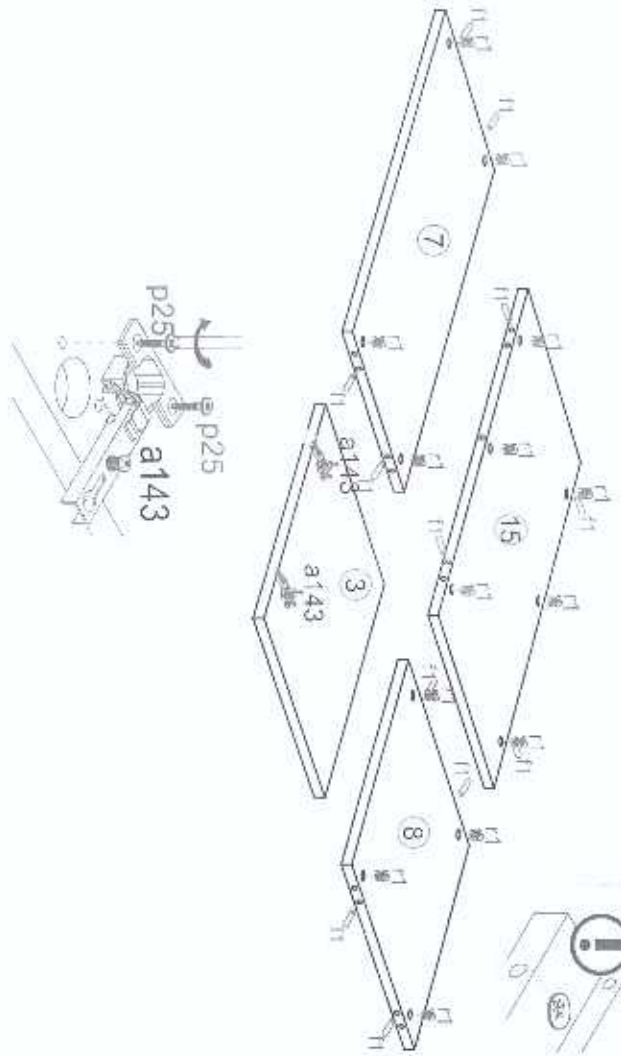

Installation manual
NORTON: BIU_1D1S_120

Element symbol	Dimensions	Code	Package
1	1200 600 1632	K-203	1/1
2	734 500 1632	K-109	1/1
3	416 394 16	K-001	1/1
4	400 60 16	K-402	2/2
5	400 100 16	K-501	1/1
6	400 100 16	K-502	1/1
7	350 664 16	K-110	1/1
8	400 428 16	K-306	1/1
9	343 100 16	K-503	1/1
10	343 100 16	K-504	1/1
11	718 500 1632	K-111	1/1
12	718 500 1632	K-112	1/1
13	70 400 30	K-403	1/1
14	170 384 16	K-002	2/2
15	674 400 16	K-128	1/1
16	367 382 3	K-504	1/1
17	400 70 16	K-440	1/1

4x	s1	20x	6x	20x	2x	2x	2x	2x	4x	1x	1x
			k1	f1	f16	p21	p25	p25	e1	38x	z1
			s2	b143	b119						

1

3

2

4

5

6

7

8

BEN 1x5 Shelf

1	Beschlag	1
3	730**	296
2	310**	296**
4	280**	296
5	730**	296

ASSEMBLY INSTRUCTIONS
WARNING! THIS PRODUCT SHOULD BE ASSEMBLED BY ADULTS ONLY

1.14	x25	1.17	x21	1.16	x13	1.5	3.5x16mm
							x4
1.11	x4	1.49	x4	1.30	x21	1.33	4x50mm
							x2
1.18	x2	1.36	x2	1.56	67mm		
