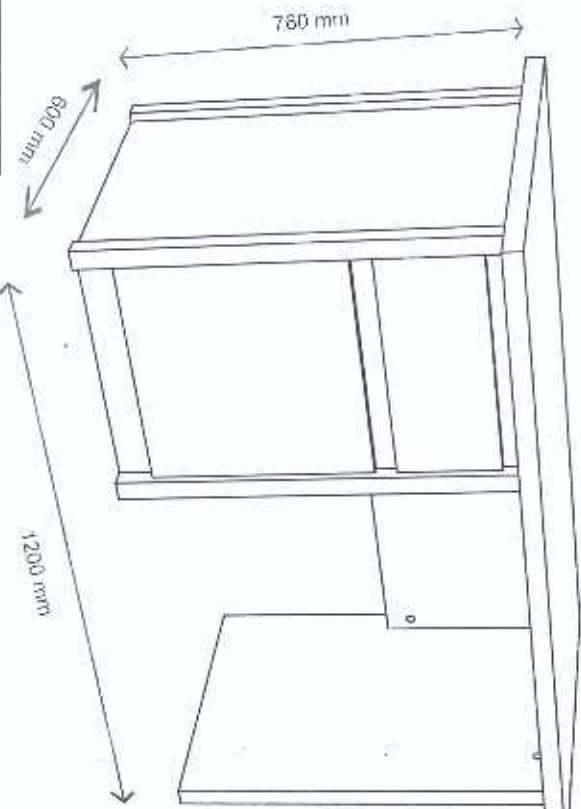

Installation manual
NORTON: BIU_1D1S_120

Element symbol	Dimensions	Code	Package
1	1200 600 1632	K-203	1/1
2	734 500 1632	K-109	1/1
3	416 394 16	K-001	1/1
4	400 60 16	K-402	2/2
5	400 100 16	K-501	1/1
6	400 100 16	K-502	1/1
7	350 664 16	K-110	1/1
8	400 428 16	K-306	1/1
9	343 100 16	K-503	1/1
10	343 100 16	K-504	1/1
11	718 500 1632	K-111	1/1
12	718 500 1632	K-112	1/1
13	70 400 30	K-403	1/1
14	170 384 16	K-002	2/2
15	674 400 16	K-128	1/1
16	367 382 3	K-504	1/1
17	400 70 16	K-440	1/1

4x	s1	20x	6x	20x	2x	2x	2x	2x	4x	1x	1x
			k1	f1	f16	p21	p25	p25	e1	38x	z1
			s2	b143	b119						

1

3

2

4

5

6

7

8

BEN 1x5 Shelf

1	Beschlag	1
3	730**	296
2	310**	296**
4	280**	296
5	730**	296

ASSEMBLY INSTRUCTIONS
WARNING! THIS PRODUCT SHOULD BE ASSEMBLED BY ADULTS ONLY

1.14	x25	1.17	x21	1.16	x13	1.5	3.5x16mm
							x4
1.11	x4	1.49	x4	1.30	x21	1.33	4x50mm
							x2
1.18	x2	1.36	x2	1.56	67mm		
