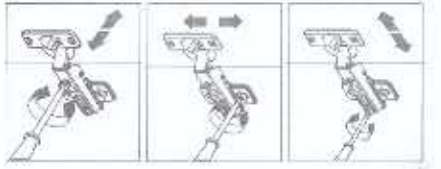

Installation manual
NORTON: BIU_1D1S_120

Element symbol	Dimensions	Code	Package
1	1200 600 1632	K-203	1/1
2	734 500 1632	K-109	1/1
3	416 394 16	K-001	1/1
4	400 60 16	K-402	2/2
5	400 100 16	K-501	1/1
6	400 100 16	K-502	1/1
7	350 664 16	K-110	1/1
8	400 428 16	K-306	1/1
9	343 100 16	K-503	1/1
10	343 100 16	K-504	1/1
11	718 500 1632	K-111	1/1
12	718 500 1632	K-112	1/1
13	70 400 30	K-403	1/1
14	170 384 16	K-002	2/2
15	674 400 16	K-128	1/1
16	367 382 3	K-504	1/1
17	400 70 16	K-440	1/1

4x	s1	20x	6x	20x	2x	2x	2x	2x	4x	1x	1x
			k1	f1	f16	p21	p25	p25	e1	38x	z1
			s2	b143	b119						

1

3

2

4

5

6

7

8

BEN 1x5 Shelf

1	Beschlag	1
3	730**	296
2	310**	296**
4	280**	296
5	730**	296

ASSEMBLY INSTRUCTIONS
WARNING! THIS PRODUCT SHOULD BE ASSEMBLED BY ADULTS ONLY

1.14	x25	1.17	x21	1.16	x13	1.5	3.5x16mm
							x4
1.11	x4	1.49	x4	1.30	x21	1.33	4x50mm
							x2
1.18	x2	1.36	x2	1.56	67mm		
