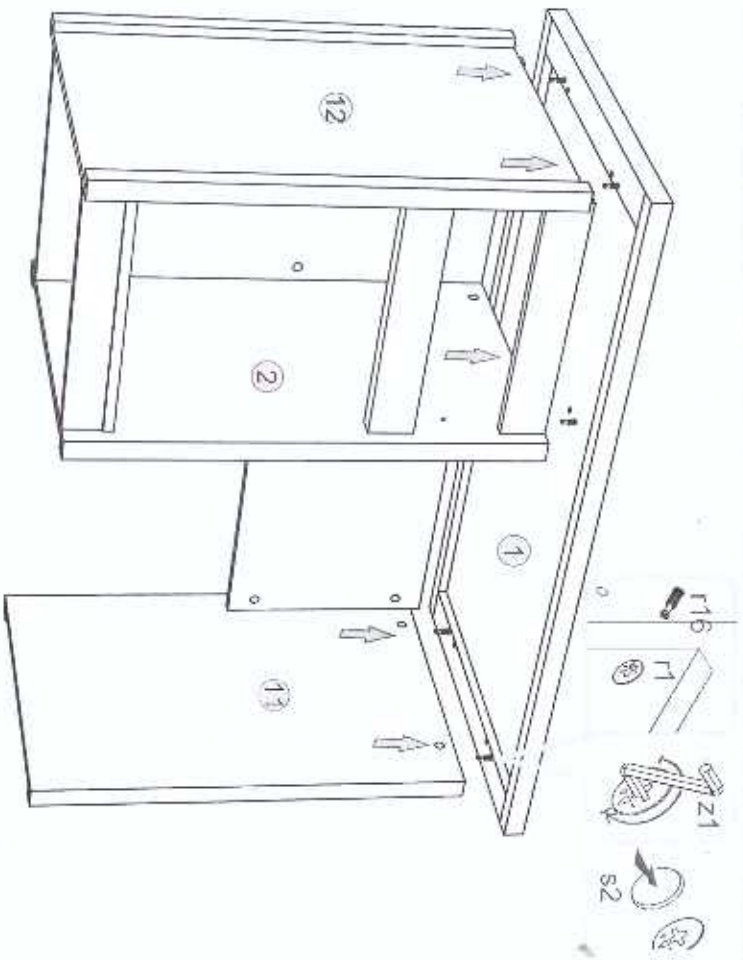

Installation manual
NORTON: BIU_1D1S_120

Element symbol	Dimensions	Code	Package
1	1200 600 1632	K-203	1/1
2	734 500 1632	K-109	1/1
3	416 394 16	K-001	1/1
4	400 60 16	K-402	2/2
5	400 100 16	K-501	1/1
6	400 100 16	K-502	1/1
7	350 664 16	K-110	1/1
8	400 428 16	K-306	1/1
9	343 100 16	K-503	1/1
10	343 100 16	K-504	1/1
11	718 500 1632	K-111	1/1
12	718 500 1632	K-112	1/1
13	70 400 30	K-403	1/1
14	170 384 16	K-002	2/2
15	674 400 16	K-128	1/1
16	367 382 3	K-504	1/1
17	400 70 16	K-440	1/1

4x	s1	20x	6x	20x	2x	2x	2x	2x	4x	1x	1x
			k1	f1	f16	p21	p25	p25	e1	38x	z1
			s2	b143	b119						

1

3

2

4

5

6

7

8

BEN 1x5 Shelf

1	Beschlag	1
3	730**	296
2	310**	296**
4	280**	296
5	730**	296

ASSEMBLY INSTRUCTIONS
WARNING! THIS PRODUCT SHOULD BE ASSEMBLED BY ADULTS ONLY

1.14	x25	1.17	x21	1.16	x13	1.5	3.5x16mm
							x4
1.11	x4	1.49	x4	1.30	x21	1.33	4x50mm
							x2
1.18	x2	1.36	x2	1.56	67mm		
