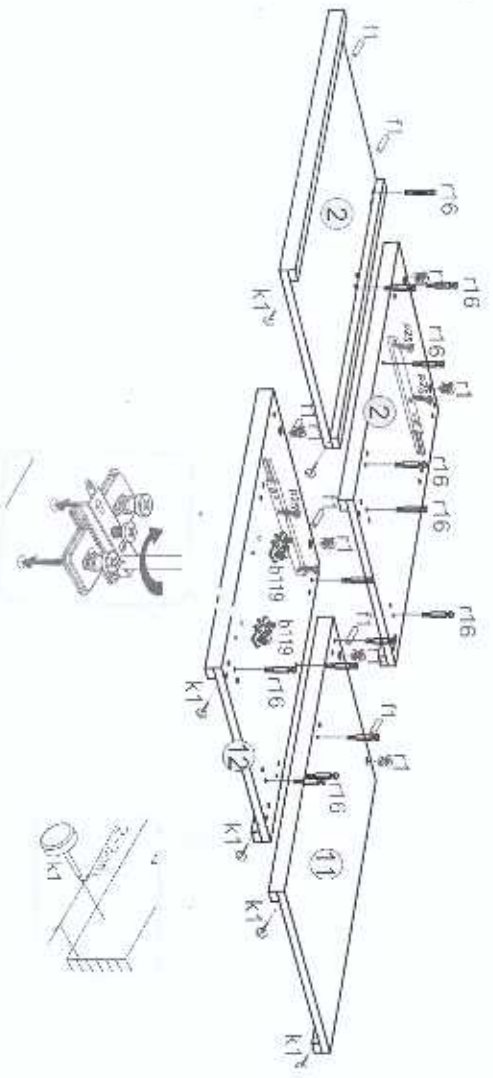

Installation manual
NORTON: BIU_1D1S_120

Element symbol	Dimensions	Code	Package
1	1200 600 1632	K-203	1/1
2	734 500 1632	K-109	1/1
3	416 394 16	K-001	1/1
4	400 60 16	K-402	2/2
5	400 100 16	K-501	1/1
6	400 100 16	K-502	1/1
7	350 664 16	K-110	1/1
8	400 428 16	K-306	1/1
9	343 100 16	K-503	1/1
10	343 100 16	K-504	1/1
11	718 500 1632	K-111	1/1
12	718 500 1632	K-112	1/1
13	70 400 30	K-403	1/1
14	170 384 16	K-002	2/2
15	674 400 16	K-128	1/1
16	367 382 3	K-504	1/1
17	400 70 16	K-440	1/1

4x	s1	20x	6x	20x	2x	2x	2x	2x	4x	1x	1x
			k1	f1	f16	p21	p25	p25	e1	38x	z1
			s2	b143	b119						

1

3

2

4

5

6

7

8

BEN 1x5 Shelf

1	Beschlag	1
3	730**	296
2	310**	296**
4	280**	296
5	730**	296

ASSEMBLY INSTRUCTIONS
WARNING! THIS PRODUCT SHOULD BE ASSEMBLED BY ADULTS ONLY

1.14	x25	1.17	x21	1.16	x13	1.5	3.5x16mm
							x4
1.11	x4	1.49	x4	1.30	x21	1.33	4x50mm
							x2
1.18	x2	1.36	x2	1.56	67mm		
