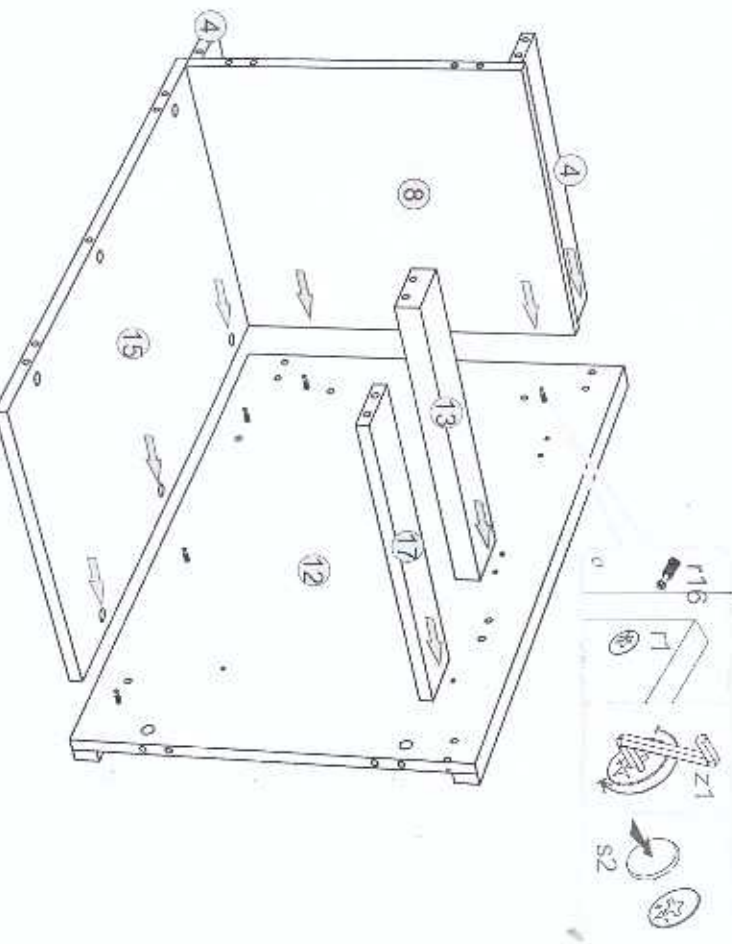

Installation manual
NORTON: BIU_1D1S_120

Element symbol	Dimensions	Code	Package
1	1200 600 1632	K-203	1/1
2	734 500 1632	K-109	1/1
3	416 394 16	K-001	1/1
4	400 60 16	K-402	2/2
5	400 100 16	K-501	1/1
6	400 100 16	K-502	1/1
7	350 664 16	K-110	1/1
8	400 428 16	K-306	1/1
9	343 100 16	K-503	1/1
10	343 100 16	K-504	1/1
11	718 500 1632	K-111	1/1
12	718 500 1632	K-112	1/1
13	70 400 30	K-403	1/1
14	170 384 16	K-002	2/2
15	674 400 16	K-128	1/1
16	367 382 3	K-504	1/1
17	400 70 16	K-440	1/1

4x	s1	20x	6x	20x	2x	2x	2x	2x	4x	1x	1x
			k1	f1	f16	p21	p25	p25	e1	38x	z1
			s2	b143	b119						

1

3

2

4

5

6

7

8

BEN 1x5 Shelf

1	Beschlag	1
3	730**	296
2	310**	296**
4	280**	296
5	730**	296

ASSEMBLY INSTRUCTIONS
WARNING! THIS PRODUCT SHOULD BE ASSEMBLED BY ADULTS ONLY

1.14	x25	1.17	x21	1.16	x13	1.5	3.5x16mm
							x4
1.11	x4	1.49	x4	1.30	x21	1.33	4x50mm
							x2
1.18	x2	1.36	x2	1.56	67mm		
