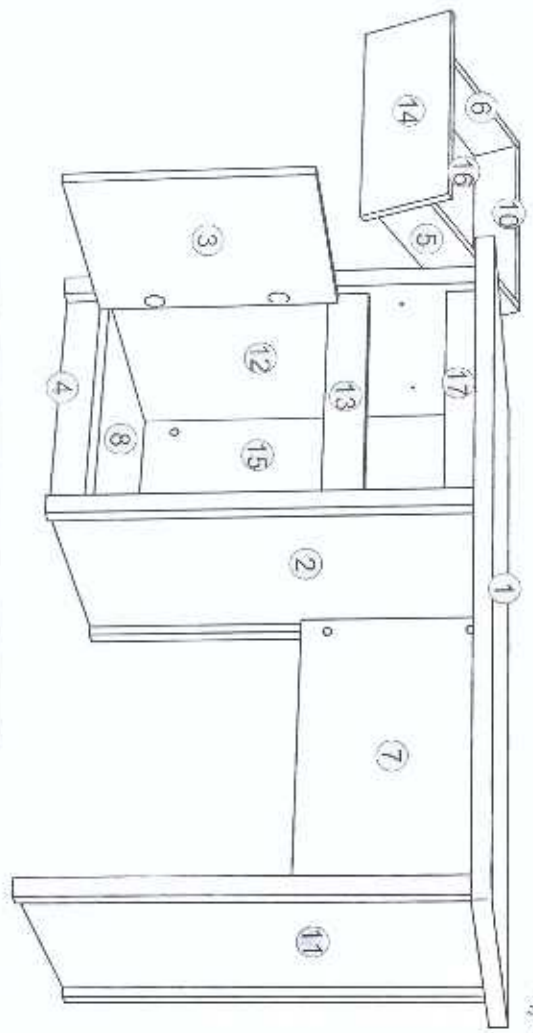

Installation manual
NORTON: BIU_1D1S_120

Element symbol	Dimensions	Code	Package
1	1200 600 1632	K-203	1/1
2	734 500 1632	K-109	1/1
3	416 394 16	K-001	1/1
4	400 60 16	K-402	2/2
5	400 100 16	K-501	1/1
6	400 100 16	K-502	1/1
7	350 664 16	K-110	1/1
8	400 428 16	K-306	1/1
9	343 100 16	K-503	1/1
10	343 100 16	K-504	1/1
11	718 500 1632	K-111	1/1
12	718 500 1632	K-112	1/1
13	70 400 30	K-403	1/1
14	170 384 16	K-002	2/2
15	674 400 16	K-128	1/1
16	367 382 3	K-504	1/1
17	400 70 16	K-440	1/1

4x	s1	20x	6x	20x	2x	2x	2x	2x	4x	1x	1x
			k1	f1	f16	p21	p25	p25	e1	38x	z1
			s2	b143	b119						

1

3

2

4

5

6

7

8

BEN 1x5 Shelf

1	Beschlag	1
3	730**	296
2	310**	296**
4	280**	296
5	730**	296

ASSEMBLY INSTRUCTIONS
WARNING! THIS PRODUCT SHOULD BE ASSEMBLED BY ADULTS ONLY

1.14	x25	1.17	x21	1.16	x13	1.5	3.5x16mm
							x4
1.11	x4	1.49	x4	1.30	x21	1.33	4x50mm
							x2
1.18	x2	1.36	x2	1.56	67mm		
