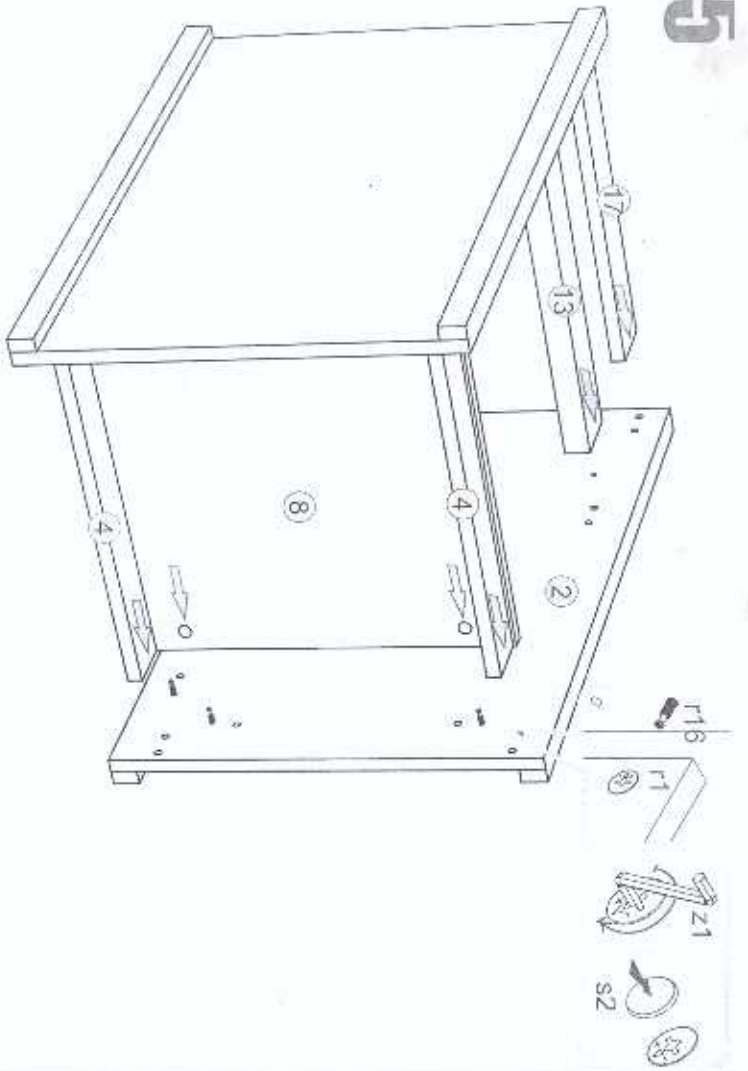

Installation manual
NORTON: BIU_1D1S_120

Element symbol	Dimensions	Code	Package
1	1200 600 1632	K-203	1/1
2	734 500 1632	K-109	1/1
3	416 394 16	K-001	1/1
4	400 60 16	K-402	2/2
5	400 100 16	K-501	1/1
6	400 100 16	K-502	1/1
7	350 664 16	K-110	1/1
8	400 428 16	K-306	1/1
9	343 100 16	K-503	1/1
10	343 100 16	K-504	1/1
11	718 500 1632	K-111	1/1
12	718 500 1632	K-112	1/1
13	70 400 30	K-403	1/1
14	170 384 16	K-002	2/2
15	674 400 16	K-128	1/1
16	367 382 3	K-504	1/1
17	400 70 16	K-440	1/1

4x	s1	20x	6x	20x	2x	2x	2x	2x	4x	1x	1x
			k1	f1	f16	p21	p25	p25	e1	38x	z1
			s2	b143	b119						

1

3

2

4

5

6

7

8

BEN 1x5 Shelf

1	Beschlag	1
3	730**	296
2	310**	296**
4	280**	296
5	730**	296

ASSEMBLY INSTRUCTIONS
WARNING! THIS PRODUCT SHOULD BE ASSEMBLED BY ADULTS ONLY

1.14	x25	1.17	x21	1.16	x13	1.5	3.5x16mm
							x4
1.11	x4	1.49	x4	1.30	x21	1.33	4x50mm
							x2
1.18	x2	1.36	x2	1.56	67mm		
