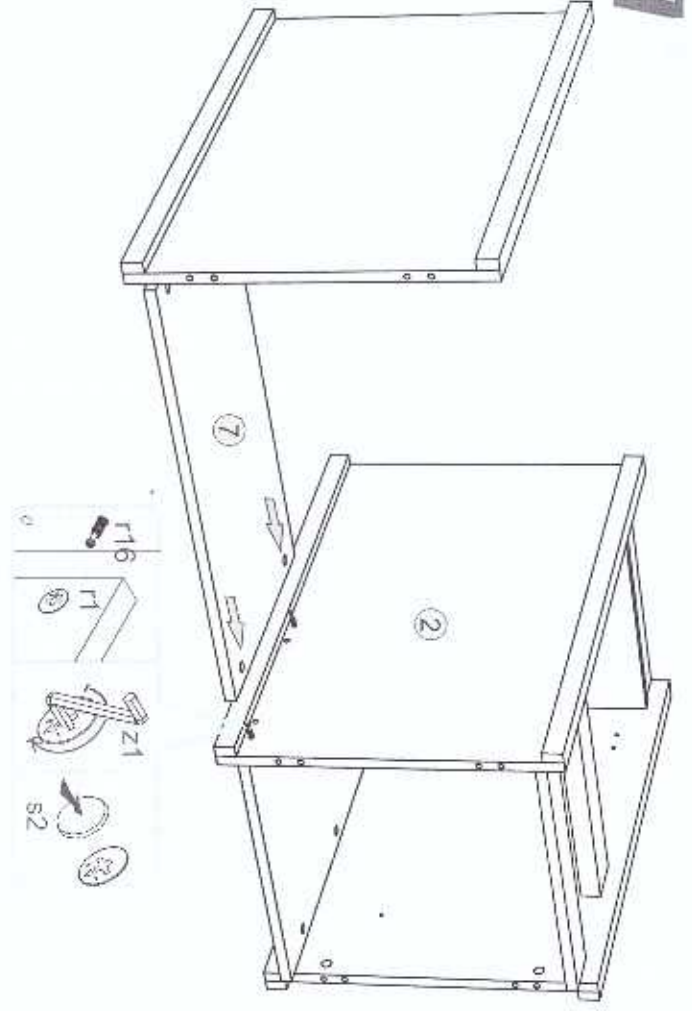

Installation manual
NORTON: BIU_1D1S_120

Element symbol	Dimensions	Code	Package
1	1200 600 1632	K-203	1/1
2	734 500 1632	K-109	1/1
3	416 394 16	K-001	1/1
4	400 60 16	K-402	2/2
5	400 100 16	K-501	1/1
6	400 100 16	K-502	1/1
7	350 664 16	K-110	1/1
8	400 428 16	K-306	1/1
9	343 100 16	K-503	1/1
10	343 100 16	K-504	1/1
11	718 500 1632	K-111	1/1
12	718 500 1632	K-112	1/1
13	70 400 30	K-403	1/1
14	170 384 16	K-002	2/2
15	674 400 16	K-128	1/1
16	367 382 3	K-504	1/1
17	400 70 16	K-440	1/1

4x	s1	20x	6x	20x	2x	2x	2x	2x	4x	1x	1x
			k1	f1	f16	p21	p25	p25	e1	38x	z1
			s2	b143	b119						

1

3

2

4

5

6

7

8

BEN 1x5 Shelf

1	Beschlag	1
3	730**	296
2	310**	296**
4	280**	296
5	730**	296

ASSEMBLY INSTRUCTIONS
WARNING! THIS PRODUCT SHOULD BE ASSEMBLED BY ADULTS ONLY

1.14	x25	1.17	x21	1.16	x13	1.5	3.5x16mm
							x4
1.11	x4	1.49	x4	1.30	x21	1.33	4x50mm
							x2
1.18	x2	1.36	x2	1.56	67mm		
