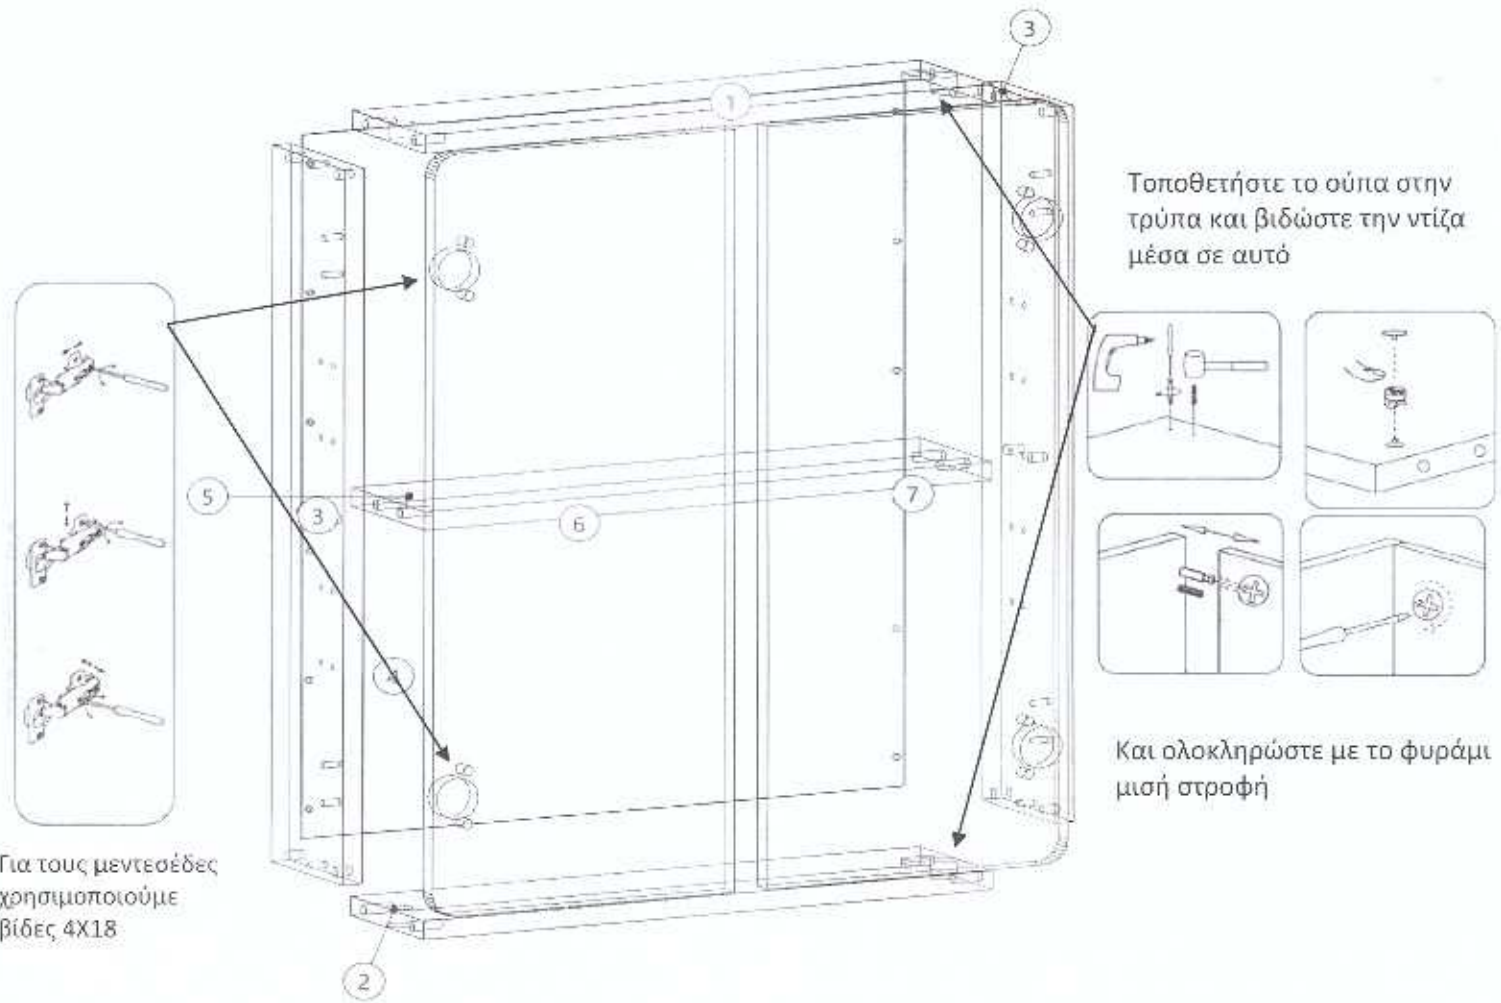

Ύψος 580.00 mm
 Πλάτος 612.00 mm
 Βάθος 441.00 mm

Λίστα κομματιών

Num	Μέρος	Μήκος	Πλάτος	Ποσότητα
1	Βάση	580.00	425.00	1
2	Πλοϊνά	580.00	425.00	2
3	Πλάτη	120.00	580.00	1
4	Μετώπη	611.00	122.00	1
5	Πόρτα αριστερή	450.00	303.00	1
6	Πόρτα δεξιά	450.00	303.00	1
7	Μπινί πόρτας	434.00	100.00	1

Εξαρτήματα	Ποσότητα
1 μεντεσές+ 4 βίδες 4X18	4
καβλίνα8*35	14
φουράμι + ούπα	9
γωνίες κρεμάσματος +2 βίδες 4X18	4
βίδες 4X30	2

ντουλαπάκι μπάνιου πάνω 610

AlphaB2B.gr

Ύψος 650.00 mm
Πλάτος 610.00 mm
Βάθος 136.00 mm

Εξαρτήματα	Ποσότητα
1 μεντεσές+ 4 βίδες 4X18	4
καβίλια 8*35	8
φυράμι + ούπα	4
γωνίες κρεμάσματος	2
τακάκια ραφιών	4
καρφιά για πλάτη	