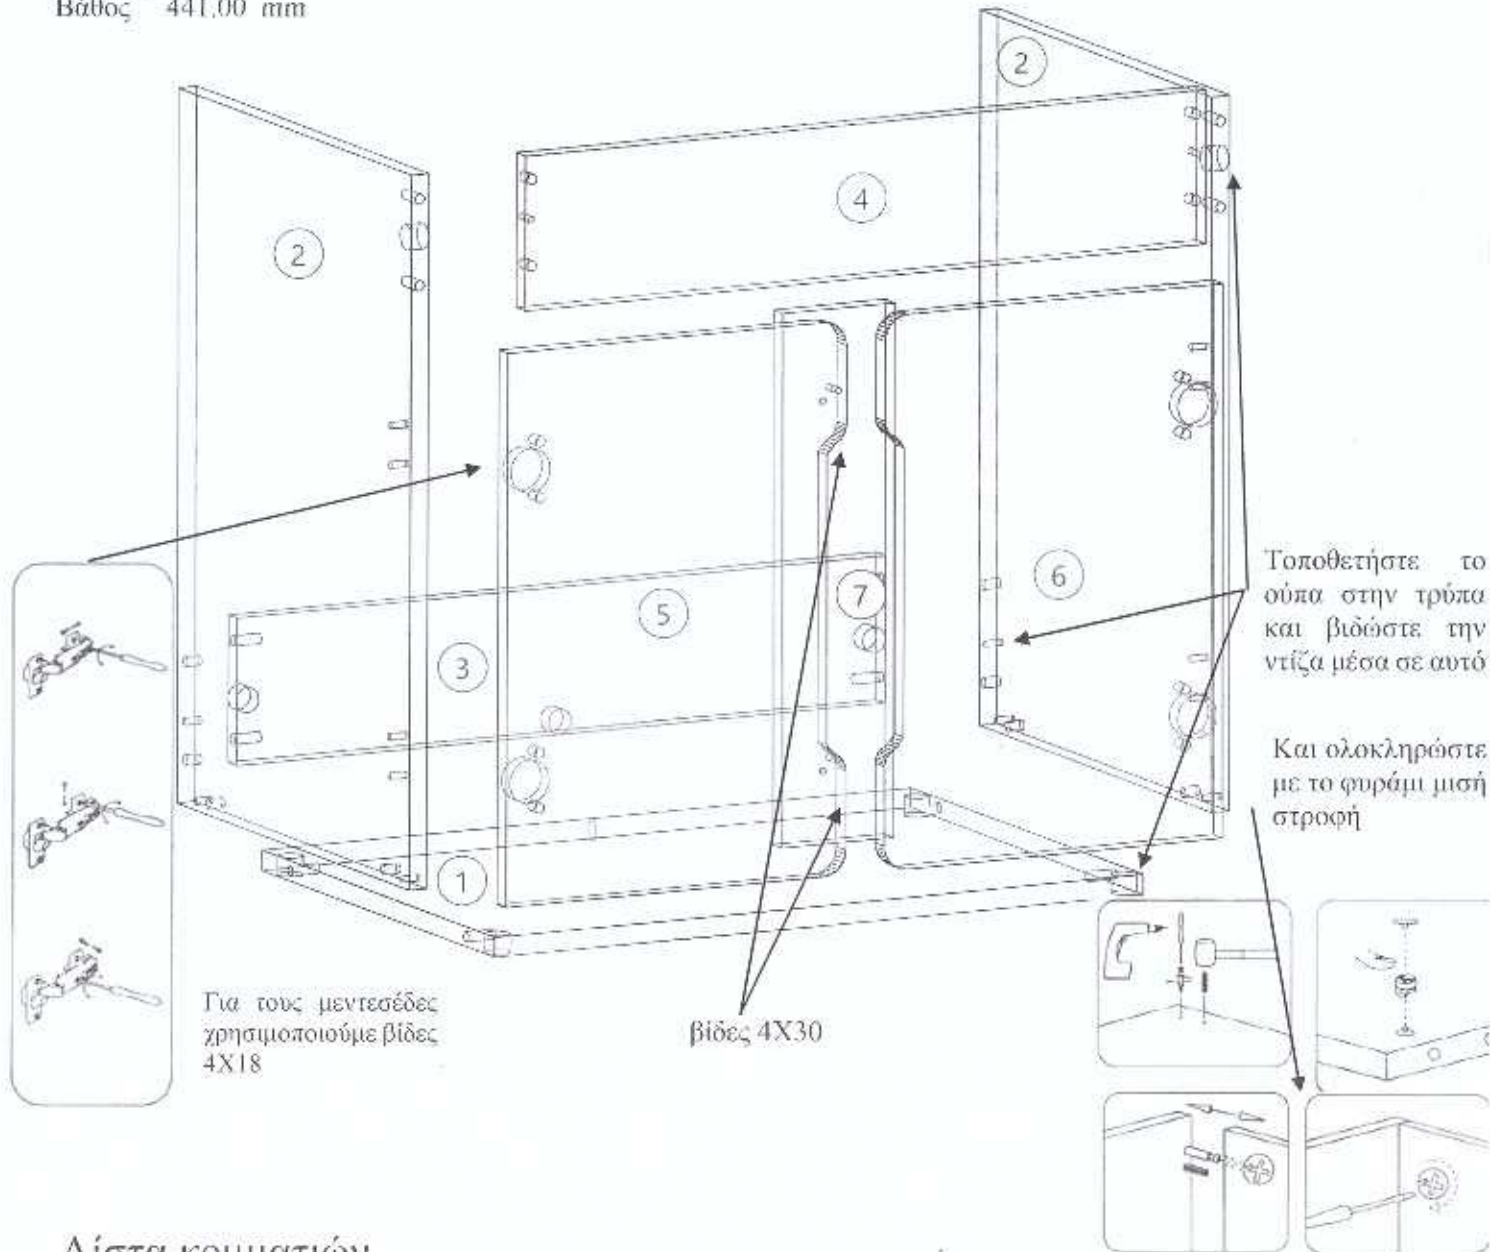

Ύψος 580.00 mm
 Πλάτος 612.00 mm
 Βάθος 441.00 mm

Λίστα κομματιών

Num	Μέρος	Μήκος	Πλάτος	Ποσότητα
1	Βάση	580.00	425.00	1
2	Πλοϊνά	580.00	425.00	2
3	Πλάτη	120.00	580.00	1
4	Μετώπη	611.00	122.00	1
5	Πόρτα αριστερή	450.00	303.00	1
6	Πόρτα δεξιά	450.00	303.00	1
7	Μπινί πόρτας	434.00	100.00	1

Εξαρτήματα	Ποσότητα
1 μεντεσές+ 4 βίδες 4X18	4
καβλίνα8*35	14
φουράμι + ούπα	9
γωνίες κρεμάσματος +2 βίδες 4X18	4
βίδες 4X30	2

ντουλαπάκι μπάνιου πάνω 610

AlphaB2B.gr

Ύψος 650.00 mm
Πλάτος 610.00 mm
Βάθος 136.00 mm

Λίστα κομματιών

Num	Μέρος	Μήκος	Πλάτος	Ποσότητα
1	Καπάκι	580.00	120.00	1
2	Βάση	580.00	120.00	1
3	Πλαϊνό	602.00	120.00	2
4	Πλάτη	610.00	600.00	1
5	Ράφι	580.00	120.00	1
6	Πόρτα αριστερή	650.00	304.00	1
7	Πόρτα δεξιά	650.00	304.00	1

Εξαρτήματα	Ποσότητα
1 μεντεσές+ 4 βίδες 4X18	4
καβίλια 8*35	8
φυράμι + ούπα	4
γωνίες κρεμάσματος	2
τακάκια ραφιών	4
καρφιά για πλάτη	