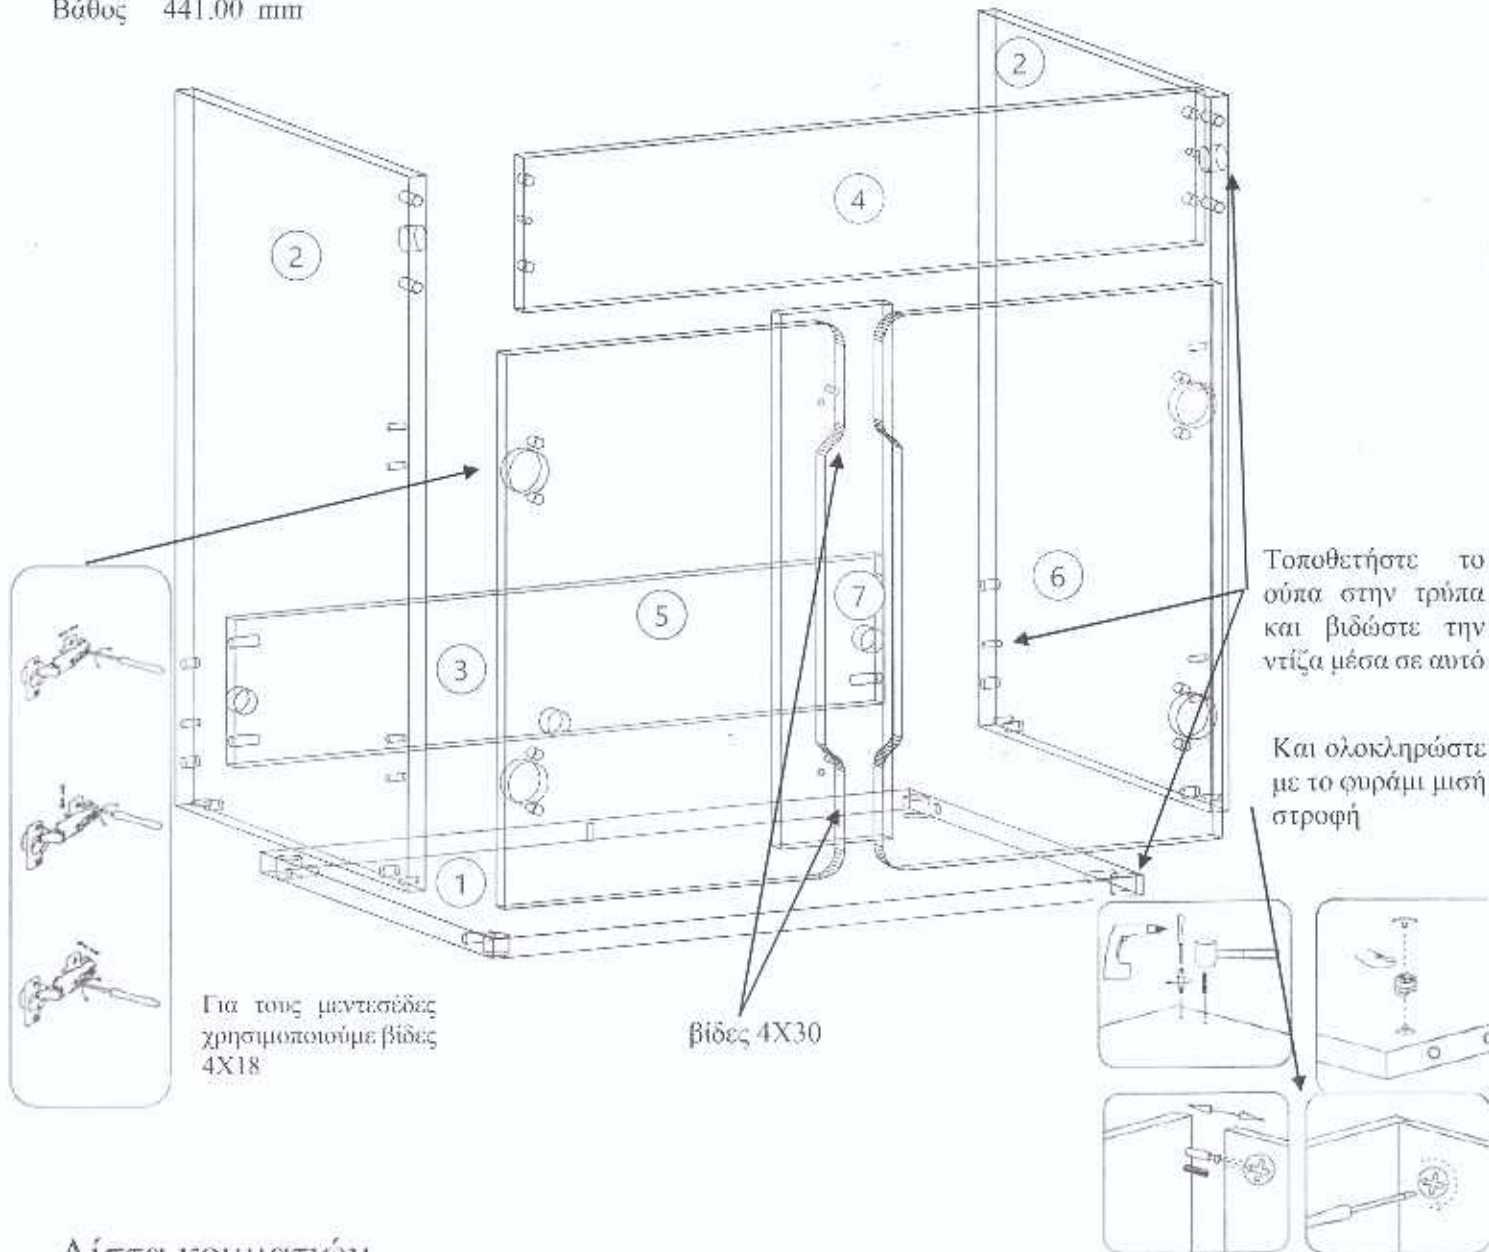

ντουλαπάκι μπάνιου πάνω 980

AlphaB2B.gr

Ύψος 650.00 mm
 Πλάτος 980.00 mm
 Βάθος 136.00 mm

Λίστα κομματιών

| Num | Μέρος | Μήκος | Πλάτος | Ποσότητα |
|-----|----------------|--------|--------|----------|
| 1 | Καπάκι | 950.00 | 120.00 | 1 |
| 2 | Βάση | 950.00 | 120.00 | 1 |
| 3 | Πλαϊνά | 602.00 | 120.00 | 2 |
| 4 | Πλάτη | 980.00 | 600.00 | 1 |
| 5 | Ράφι | 950.00 | 120.00 | 1 |
| 6 | Πόρτα αριστερή | 650.00 | 489.00 | 1 |
| 7 | Πόρτα δεξιά | 650.00 | 489.00 | 1 |

| Εξαρτήματα | Ποσότητα |
|--------------------------|----------|
| 1 μεντεσές+ 4 βίδες 4X18 | 4 |
| καβίλια 8*35 | 8 |
| φουράμι ούπα | 4 |
| γωνίες κρεμάσματος | 2 |
| τακάκια ραφιών | 4 |
| καρφιά για πλάτη | |

Ύψος 580.00 mm
 Πλάτος 982.00 mm
 Βάθος 441.00 mm

Λίστα κομματιών

| Num | Μέρος | Μήκος | Πλάτος | Ποσότητα |
|-----|----------------|--------|--------|----------|
| 1 | Βάση | 950.00 | 425.00 | 1 |
| 2 | Πλαϊνά | 580.00 | 425.00 | 2 |
| 3 | Πλάτη | 120.00 | 950.00 | 1 |
| 4 | Μετώπη | 981.00 | 122.00 | 1 |
| 5 | Πόρτα αριστερή | 450.00 | 488.00 | 1 |
| 6 | Πόρτα δεξιά | 450.00 | 488.00 | 1 |
| 7 | Μπινί πόρτας | 434.00 | 100.00 | 1 |