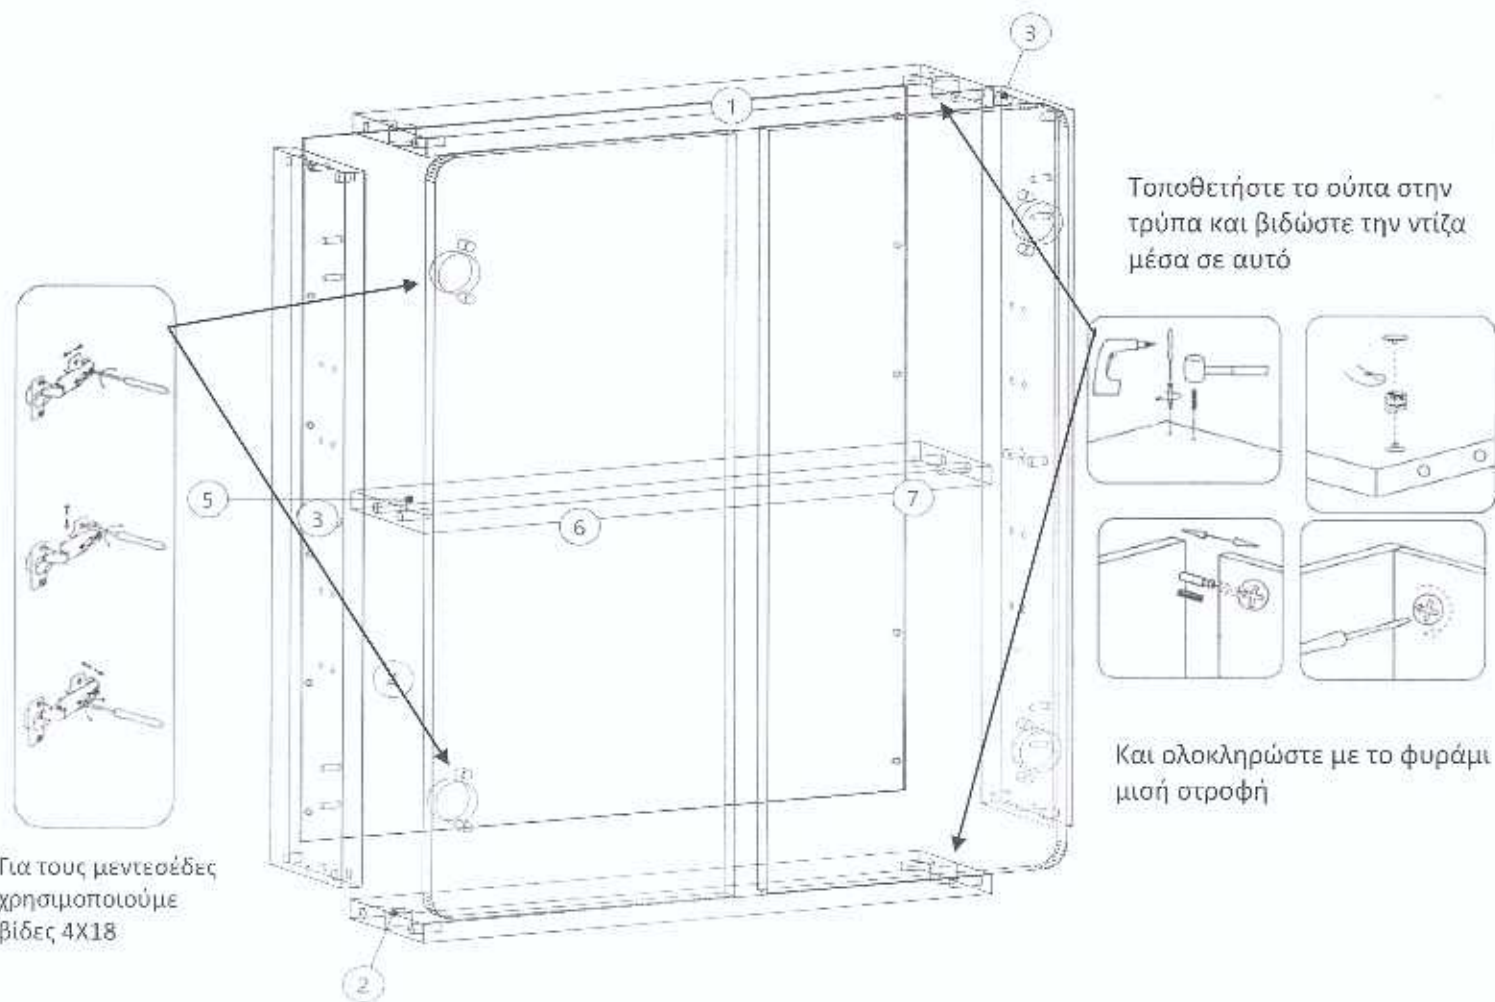

ντουλαπάκι μπάνιου πάνω 980

AlphaB2B.gr

Ύψος 650.00 mm
 Πλάτος 980.00 mm
 Βάθος 136.00 mm

Λίστα κομματιών

| Num | Μέρος | Μήκος | Πλάτος | Ποσότητα |
|-----|----------------|--------|--------|----------|
| 1 | Καπάκι | 950.00 | 120.00 | 1 |
| 2 | Βάση | 950.00 | 120.00 | 1 |
| 3 | Πλαϊνά | 602.00 | 120.00 | 2 |
| 4 | Πλάτη | 980.00 | 600.00 | 1 |
| 5 | Ράφι | 950.00 | 120.00 | 1 |
| 6 | Πόρτα αριστερή | 650.00 | 489.00 | 1 |
| 7 | Πόρτα δεξιά | 650.00 | 489.00 | 1 |

| Εξαρτήματα | Ποσότητα |
|--------------------------|----------|
| 1 μεντεσές+ 4 βίδες 4X18 | 4 |
| καβίλια 8*35 | 8 |
| φουράμι ούπα | 4 |
| γωνίες κρεμάσματος | 2 |
| τακάκια ραφιών | 4 |
| καρφιά για πλάτη | |

Ύψος 580.00 mm
 Πλάτος 982.00 mm
 Βάθος 441.00 mm

Λίστα κομματιών

| Num | Μέρος | Μήκος | Πλάτος | Ποσότητα |
|-----|----------------|--------|--------|----------|
| 1 | Βάση | 950.00 | 425.00 | 1 |
| 2 | Πλαϊνά | 580.00 | 425.00 | 2 |
| 3 | Πλάτη | 120.00 | 950.00 | 1 |
| 4 | Μετώπη | 981.00 | 122.00 | 1 |
| 5 | Πόρτα αριστερή | 450.00 | 488.00 | 1 |
| 6 | Πόρτα δεξιά | 450.00 | 488.00 | 1 |
| 7 | Μπινί πόρτας | 434.00 | 100.00 | 1 |