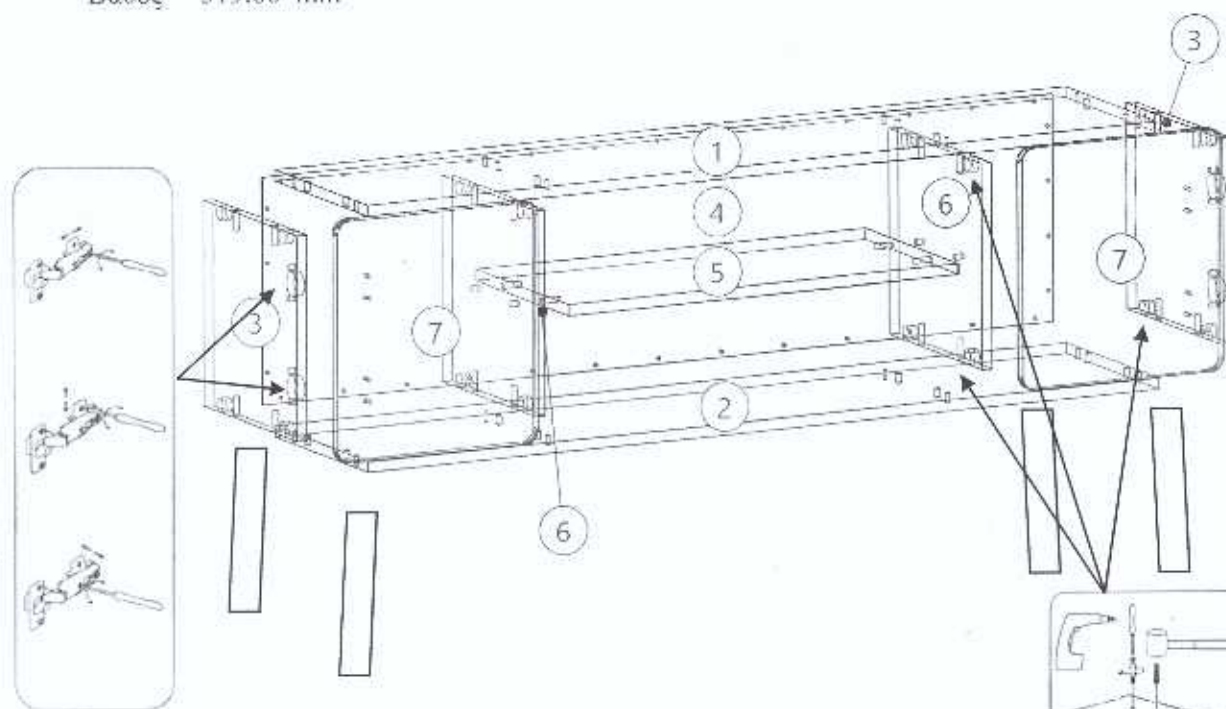

επιπλο τηλεορασης

AlphaB2B.gr

Ύψος 400.00 mm

Πλάτος 1300.00 mm

Βάθος 319.00 mm

Τοποθετήστε
ούλα στην τρύπα
και βιδώστε τα
ντίζα μέσα σε αυτά

Και ολοκληρώστε
με το φουράκι με
στροφή

Για τους μεντεσέδες
χρησιμοποιούμε βίδες
4X18

Εξαρτήματα

Εξαρτήματα	Ποσότητα
Μεντεσές +4 βίδες 4X18	4
καβίλια 8*35	16
καρφιά πλάτης	34
φουράκι + ούλα	16
Βάσεις ποδιού + 4 βίδες 4X18	4
Ξύλινα πόδια 17 cm	4
Τακάκια ραφιών	4

ράφι με πλάτη

AlphaB2B.gr

Ύψος 180.00 mm

βιβλιοθήκη 1 κομμάτι

AlphaB2B.gr

Υψος 350.00 mm
 Πλάτος 350.00 mm
 Βάθος 219.00 mm

Τοποθετήστε το ούρα στην εφύρα και βιδώστε την καλά μέσα σε αυτό

Και ολοκληρώστε με το φύραμα της στροφής

Για τους πεντσέδες χρησιμοποιήστε βίδες 4X18