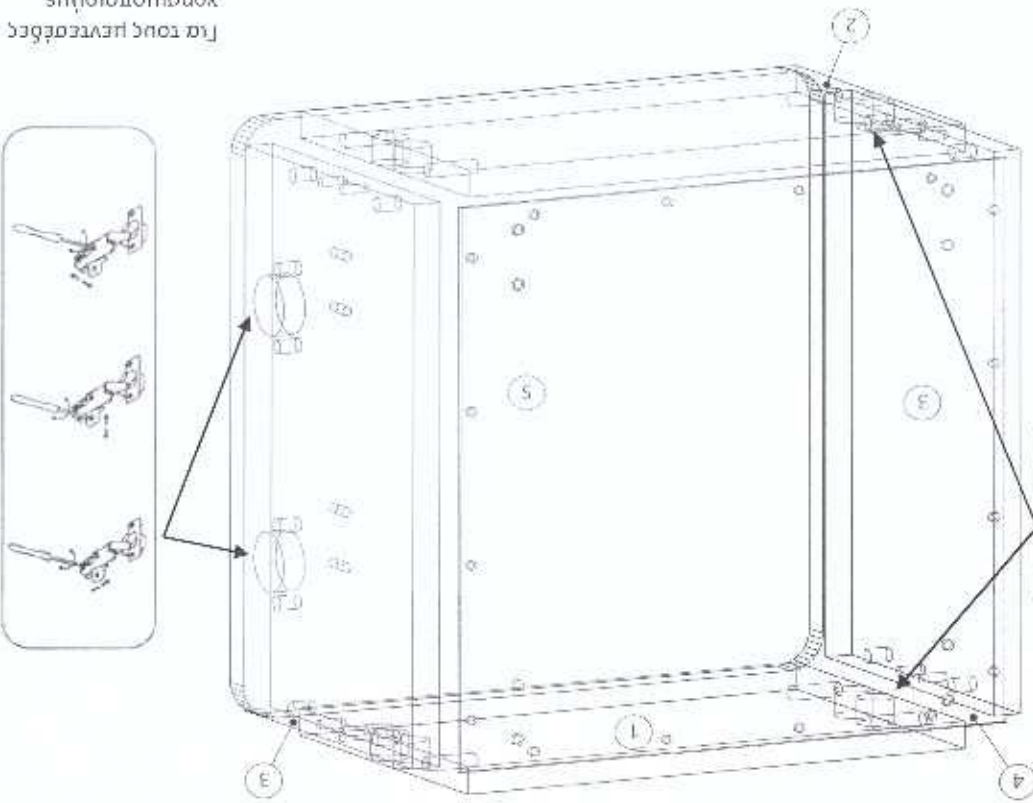

βιβλιοθήκη 1 κομμάτι

AlphaB2B.gr

Υψος 350.00 mm
 Πλάτος 350.00 mm
 Βάθος 219.00 mm

Τοποθετήστε το ούρα στην εφύρα και βιδώστε την καλά μέσα σε αυτό

Και ολοκληρώστε με το φύραμα της στροφής

Για τους πεντσέδες χρησιμοποιήστε βίδες 4X18