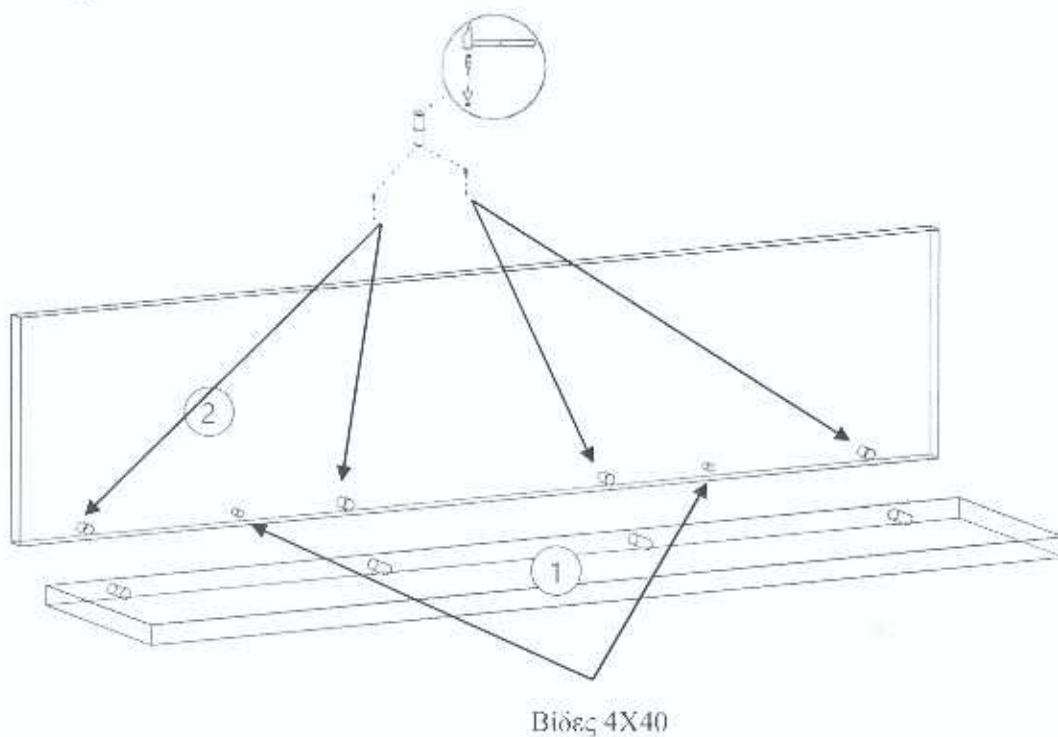

ράφι με πλάτη

AlphaB2B.gr

Ύψος 180.00 mm

Πλάτος 800.00 mm

Βάθος 196.00 mm

Λίστα Κομματιών

Num	Μέρος	Μήκος	Πλάτος	Ποσότητα	Εξαρτήματα	Ποσότητα
1	Ράφι	795.00	180.00	1	καβίλια8*35	4
2	Πλάτη	800.00	180.00	1	Λαμάκια για κρέμασμα +βίδες 4X16	2
					Βίδες 4X40	2