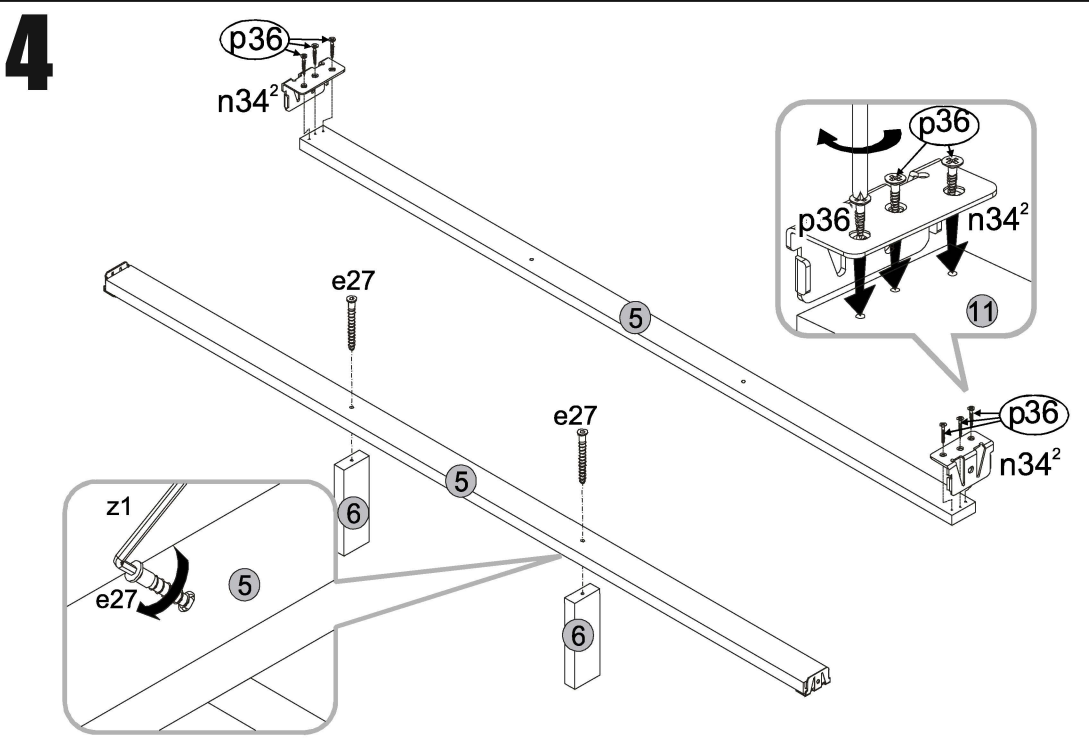

LOZ_120

Element symbol	Dimensions				Code	Package
1	200	2000	22	2	NS-101A	2/2
2	850	1254	16/32	1	NS-132A	1/1
3	455	1254	16/32	1	NS-133A	1/1
4	1880	30	25	2		2/2
5	1980	70	27	1		2/2
6	285	70	27	1		2/2
7	686	2000	20	2		

1

3

2

4

5

6