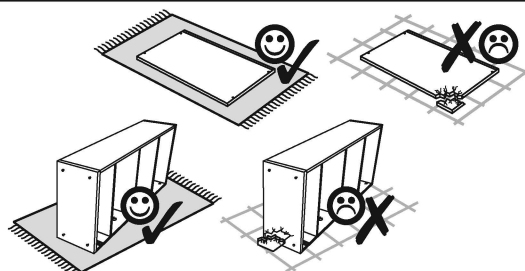

LOZ_120

Element symbol	Dimensions				Code	Package
1	200	2000	22	2	NS-101A	2/2
2	850	1254	16/32	1	NS-132A	1/1
3	455	1254	16/32	1	NS-133A	1/1
4	1880	30	25	2		2/2
5	1980	70	27	1		2/2
6	285	70	27	1		2/2
7	686	2000	20	2