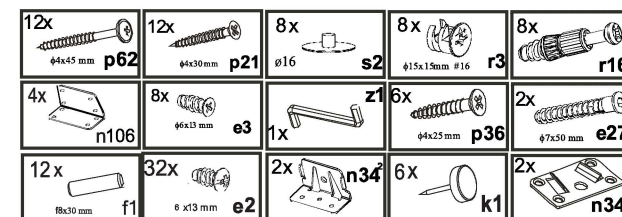

Instalation manual

NORTON: LOZ_160_140_120

LOZ_160

Element symbol	Dimensions				Code	Package
1	200	2000	22	2	NS-101A	2/2
2	850	1654	16/32	1	NS-103A	1/1
3	455	1654	16/32	1	NS-104A	1/1
4	1880	30	25	2		2/2
5	1980	70	27	1		2/2
6	285	70	27	1		2/2
7	786	2000	20	2		

LOZ_140

Element symbol	Dimensions				Code	Package
1	200	2000	22	2	NS-101A	2/2
2	850	1454	16/32	1	NS-130A	1/1
3	455	1454	16/32	1	NS-131A	1/1
4	1880	30	25	2		2/2
5	1980	70	27	1		2/2
6	285	70	27	1		2/2
7	686	2000	20	2		

LOZ_120

Element symbol	Dimensions				Code	Package
1	200	2000	22	2	NS-101A	2/2
2	850	1254	16/32	1	NS-132A	1/1
3	455	1254	16/32	1	NS-133A	1/1
4	1880	30	25	2		2/2
5	1980	70	27	1		2/2
6	285	70	27	1		2/2
7	686	2000	20	2		