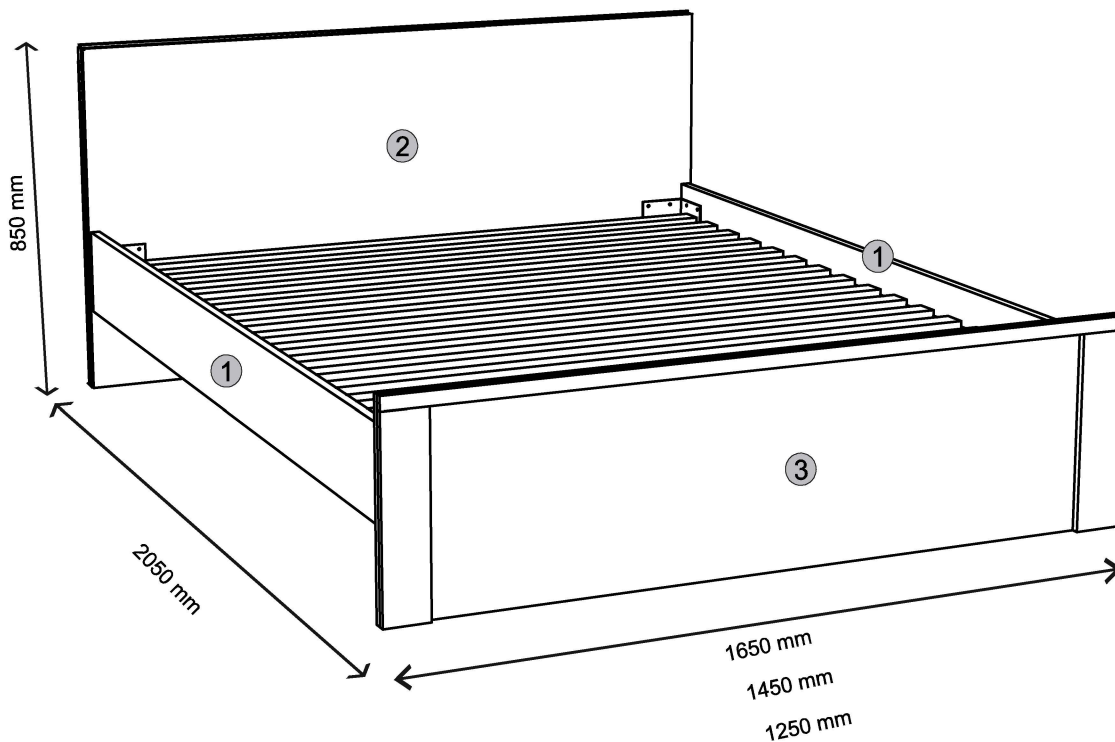

Instalation manual

NORTON: LOZ_160_140_120

LOZ_160

Element symbol	Dimensions				Code	Package
1	200	2000	22	2	NS-101A	2/2
2	850	1654	16/32	1	NS-103A	1/1
3	455	1654	16/32	1	NS-104A	1/1
4	1880	30	25	2		2/2
5	1980	70	27	1		2/2
6	285	70	27	1		2/2
7	786	2000	20	2		

LOZ_140

Element symbol	Dimensions				Code	Package
1	200	2000	22	2	NS-101A	2/2
2	850	1454	16/32	1	NS-130A	1/1
3	455	1454	16/32	1	NS-131A	1/1
4	1880	30	25	2		2/2
5	1980	70	27	1		2/2
6	285	70	27	1		2/2
7	686	2000	20	2		

LOZ_120

Element symbol	Dimensions				Code	Package
1	200	2000	22	2	NS-101A	2/2
2	850	1254	16/32	1	NS-132A	1/1
3	455	1254	16/32	1	NS-133A	1/1
4	1880	30	25	2		2/2
5	1980	70	27	1		2/2
6	285	70	27	1		2/2
7	686	2000	20	2		