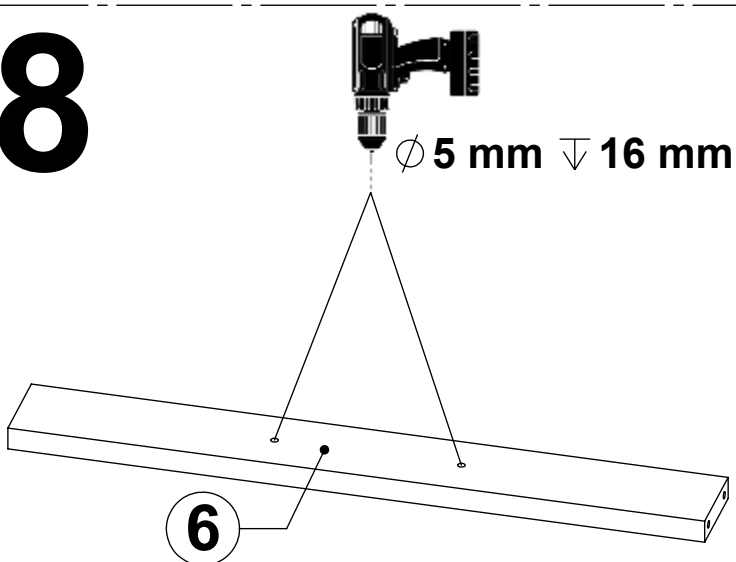

LOW Units

A  x16	B 4.0x16  x36	C  x8
D 4.0x30  x14	E 4x40  x2	F  x1
J  x1	K  10	L  x4
I 3.5x16  x6		

No

LG6082

X

①	704x460	1
②	704x460	1
③	600x460	1
④	116x598	1
⑤	110x598	1
⑥	477x60	2
⑦	450x60	2
⑧	568x460	1
⑨	460x88	2
⑩	507x448	1

8

9

10

11

$a = b$

80 - 100 mm

6/7

12