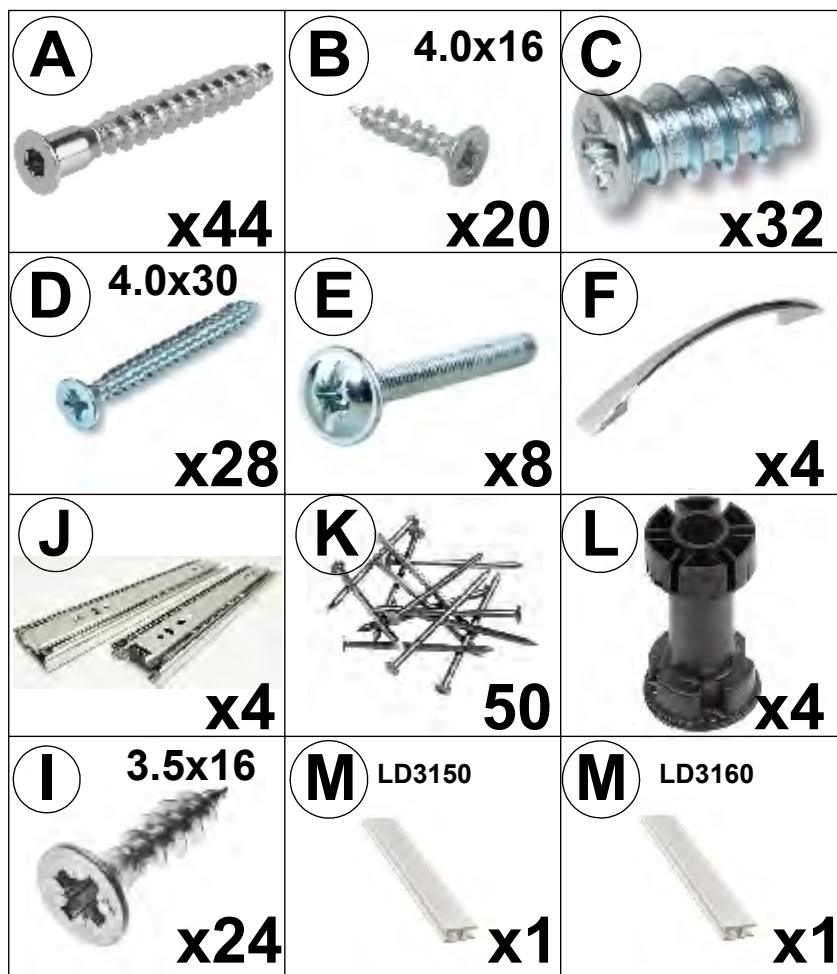

# LOW Units

No	LD3140	X	LD3150	X	LD3160	X
①	704x460	1	704x460	1	704x460	1
②	704x460	1	704x460	1	704x460	1
③	400x460	1	500x460	1	600x460	1
④	368x80	2	468x80	2	568x80	2
⑤	308x100	6	408x100	6	508x100	6
⑥	450x100	6	450x100	6	450x100	6
⑦	308x160	2	408x160	2	508x160	2
⑧	450x160	2	450x160	2	450x160	2
⑨	338x448	4	438x448	4	538x448	4
⑩	714x398	1	714x198	1	714x298	2
⑪	140x396	3	140x496	3	140x596	3
⑫	283x396	1	283x496	1	283x596	1
⑬	-	-	714x298	1	-	-