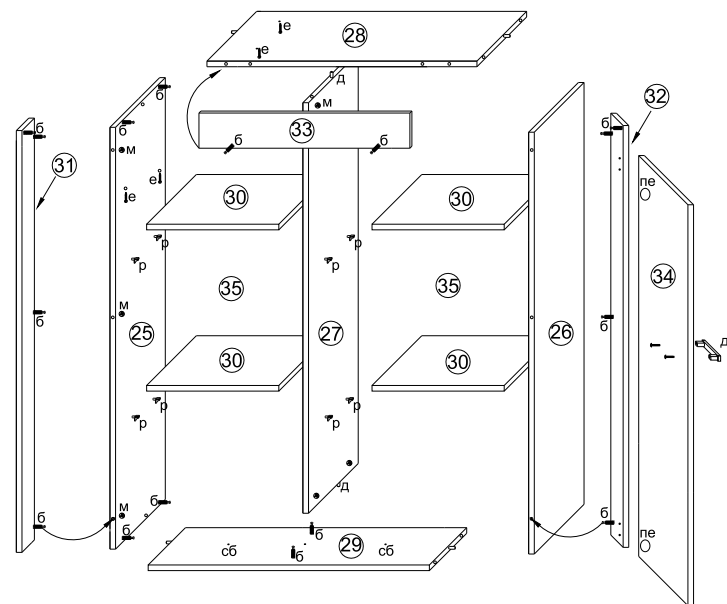

Guide installation	
Article:	TV Unit „San Marino“

<b>е</b>  x8	<b>б</b>  x82	<b>д</b>  x32	<b>др</b> <sup>5/1</sup>  x6	<b>рм</b>  x41	<b>к</b>  x10
 x1	<b>М</b>  x82	 x82	4x30mm  x23		3,5x16mm  x50
<b>сб</b>  x4	 0.070кг	<b>пе</b>  x8	 x8	<b>пн</b>  x4	 x4

fig.8

M 4  
fig.7

M 1  
fig.1

M 1  
fig.2

a=6

M 2  
fig.3

M 2  
fig.4

M 3  
fig.5