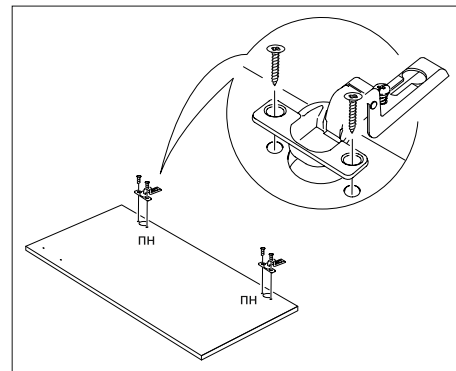

е x8	б x82	д x32	др^{5/1} x6	рм x41	к x10
 x1	М x82	 x82	4x30mm x23		3,5x16mm x50
сб x4	 0.070кг	пе x8	 x8	пн x4	 x4