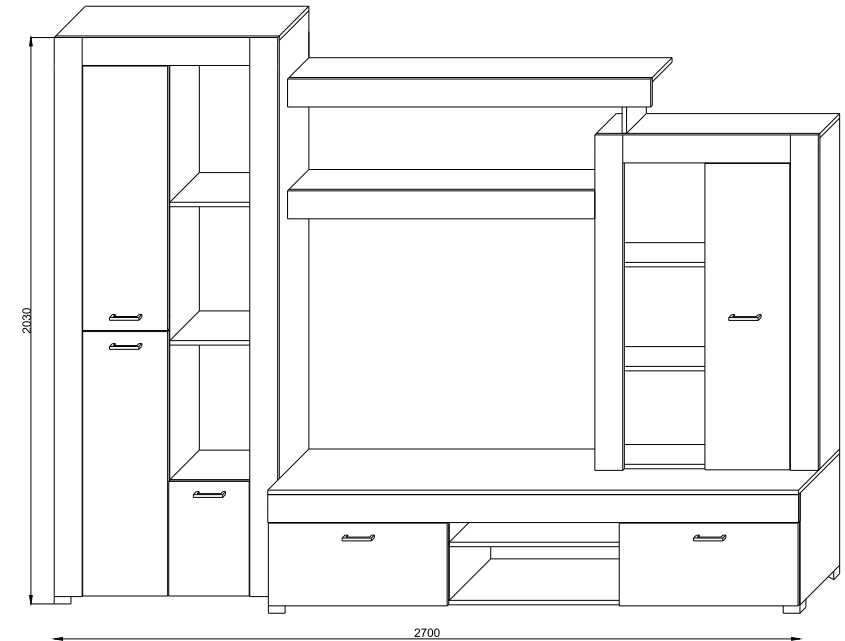

7	376*	280	2
10	599*	100	1
15	1900*	416**	1
16	1900*	400**	1
17	384*	400	1
18	384*	400	1
19	384*	400	1
20	384*	400	1
21	612*	400	1
25	1200	200*	1
26	1200	200*	1
27	1168*	200	1
28	768	200	1
29	768*	200	1
30	376*	180	4
33	599**	100	1
36	1300	200*	1
38	184*	200	1
39	1100	200	1
14	997	398/3	4
24	412	640/3	2
35	1195	398/3	2
1	1968	300	1
2	1968	300	1
3	1968*	300	1
4	800*	300**	1
5	800	300**	1
6	376*	300	1
7	376*	280	3
31	1200**	100**	1
32	1200**	100**	1
40	1100**	100	1
11	945**	304**	1
12	945**	304**	1
13	414**	288**	1
23	640**	296**	2
34	1094**	304**	1
8	2000**	100**	1
9	2000**	100**	1
22	1900*	100**	1
37	1300**	100**	1
Fittings			3

Guide installation	
Article:	TV Unit „San Marino“

<b>е</b>  x8	<b>б</b>  x82	<b>д</b>  x32	<b>др</b> <sup>5/1</sup>  x6	<b>рм</b>  x41	<b>к</b>  x10
 x1	<b>М</b>  x82	 x82	4x30mm  x23		3,5x16mm  x50
<b>сб</b>  x4	 0.070кг	<b>пе</b>  x8	 x8	<b>пн</b>  x4	 x4