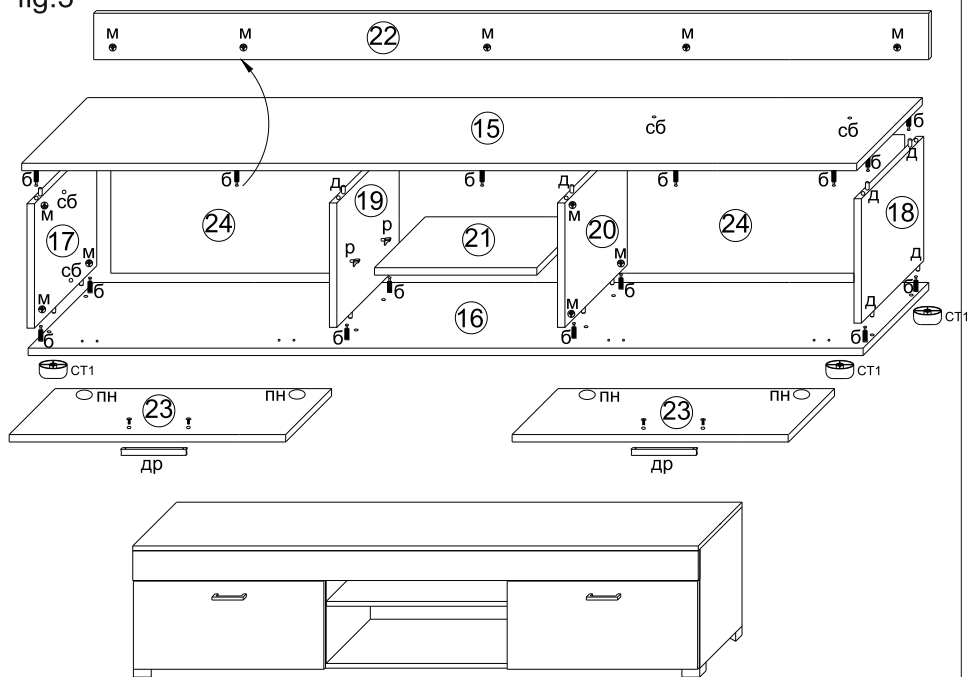

Guide installation	
Article:	TV Unit „San Marino“

<b>е</b>  x8	<b>б</b>  x82	<b>д</b>  x32	<b>др</b> <sup>5/1</sup>  x6	<b>рм</b>  x41	<b>к</b>  x10
 x1	<b>М</b>  x82	 x82	4x30mm  x23		3,5x16mm  x50
<b>сб</b>  x4	 0.070кг	<b>пе</b>  x8	 x8	<b>пн</b>  x4	 x4

fig.8

M 4  
fig.7

M 1  
fig.1

M 1  
fig.2

a=6

M 2  
fig.3

M 2  
fig.4

M 3  
fig.5