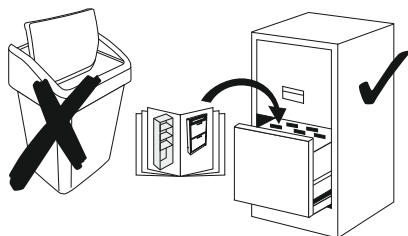

Instalation manual

Juliet Bed 160

Element symbol	Dimensions				Code	Package
1	950	150	22	1	j-109	2/3
2	950	150	22	1	j-110	2/3
3	284	150	22	1	j-111	2/3
4	284	150	22	1	j-112	2/3
5	200	2000	22	1	j-113	2/3
6	200	2000	22	1	j-113	2/3
7	100	1670	22	1	j-408	2/3
8	100	1670	22	1	j-409	2/3
9	840	1368	16	1	J-006	1/3
10	156	1368	16	1	J-007	2/3
11			25	2		
12			27	1		
13			27	1		
14			20	2		