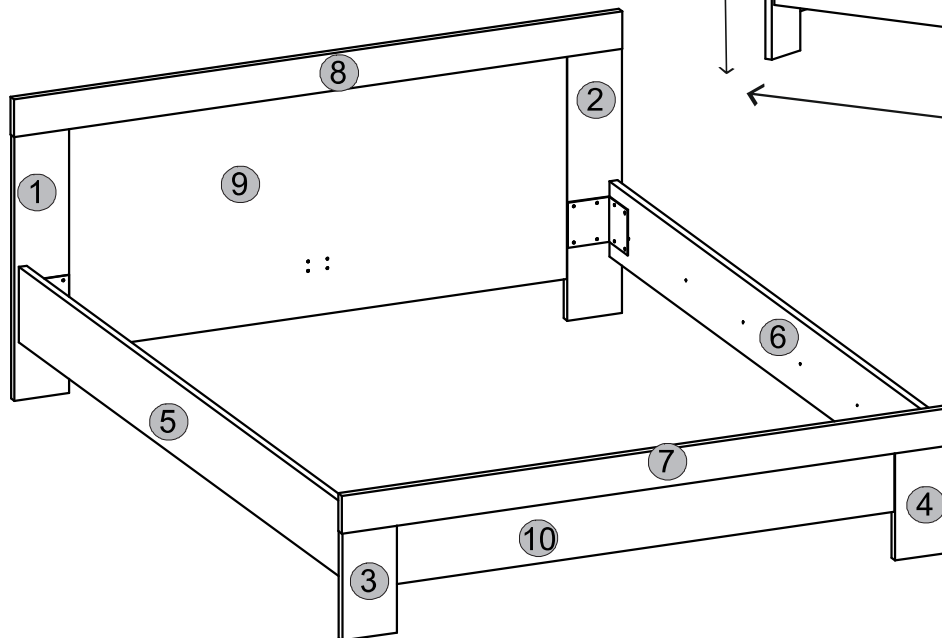

Instalation manual

Juliet Bed 160

Element symbol	Dimensions				Code	Package
1	950	150	22	1	j-109	2/3
2	950	150	22	1	j-110	2/3
3	284	150	22	1	j-111	2/3
4	284	150	22	1	j-112	2/3
5	200	2000	22	1	j-113	2/3
6	200	2000	22	1	j-113	2/3
7	100	1670	22	1	j-408	2/3
8	100	1670	22	1	j-409	2/3
9	840	1368	16	1	J-006	1/3
10	156	1368	16	1	J-007	2/3
11			25	2		
12			27	1		
13			27	1		
14			20	2		

1

3

2

4

5**6****7****8**

9

10