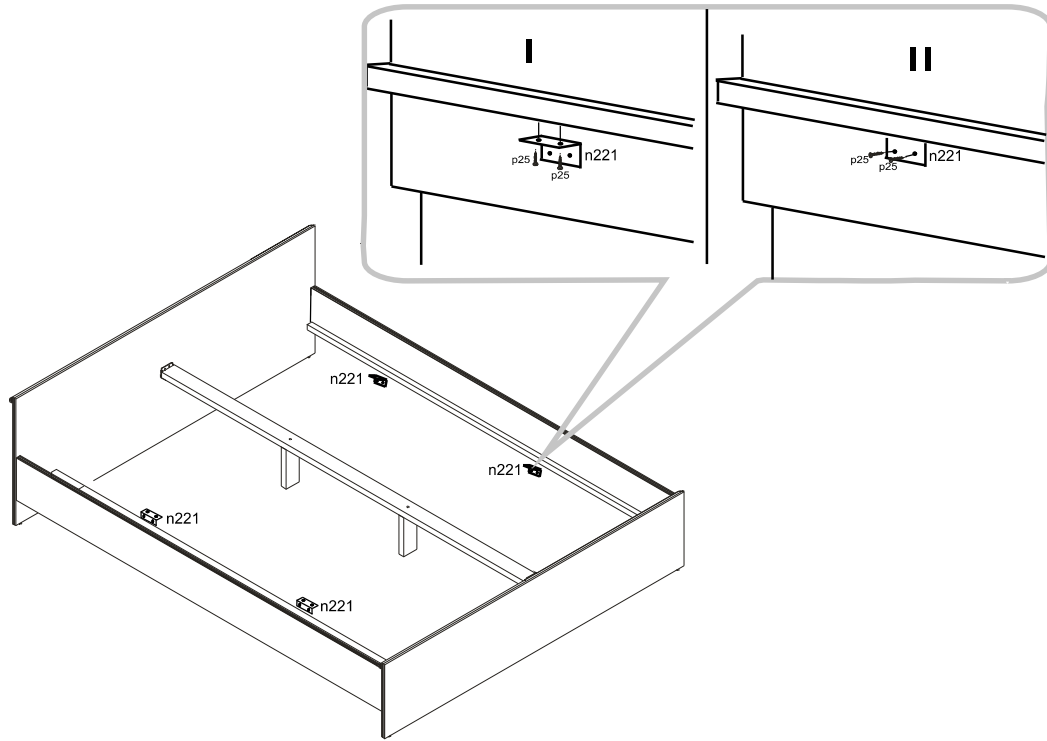

Instalation manual

Juliet Bed 160

Element symbol	Dimensions				Code	Package
1	950	150	22	1	j-109	2/3
2	950	150	22	1	j-110	2/3
3	284	150	22	1	j-111	2/3
4	284	150	22	1	j-112	2/3
5	200	2000	22	1	j-113	2/3
6	200	2000	22	1	j-113	2/3
7	100	1670	22	1	j-408	2/3
8	100	1670	22	1	j-409	2/3
9	840	1368	16	1	J-006	1/3
10	156	1368	16	1	J-007	2/3
11			25	2		
12			27	1		
13			27	1		
14			20	2		

4x n221	16x φ3,5x16 mm p25				
32x 6 x13 mm e2	12x φ4x45 mm p11	12x φ4x35 mm p6	6x φ3,5x25 mm p16	2x e1	2x s1
2x n34	2x n34	24x φ15x120mm #16 r1	12x r10	1x 50g	10x 46x184 mm f11
1x z1	32x f8x30 mm f1	24x φ16 s2	8x φ6x13 mm e3	4x 115x115x122 mm n106	8x k1

1

3

2

4

5**6****7****8**

9

10