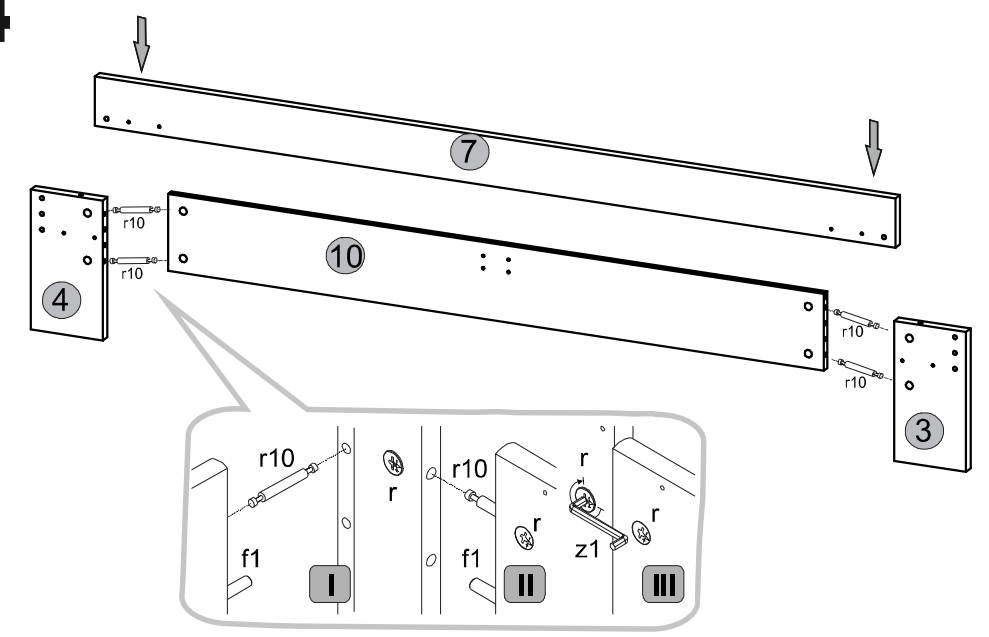

Instalation manual

Juliet Bed 160

Element symbol	Dimensions				Code	Package
1	950	150	22	1	j-109	2/3
2	950	150	22	1	j-110	2/3
3	284	150	22	1	j-111	2/3
4	284	150	22	1	j-112	2/3
5	200	2000	22	1	j-113	2/3
6	200	2000	22	1	j-113	2/3
7	100	1670	22	1	j-408	2/3
8	100	1670	22	1	j-409	2/3
9	840	1368	16	1	J-006	1/3
10	156	1368	16	1	J-007	2/3
11			25	2		
12			27	1		
13			27	1		
14			20	2		

1

3

2

4

5**6****7****8**

9

10