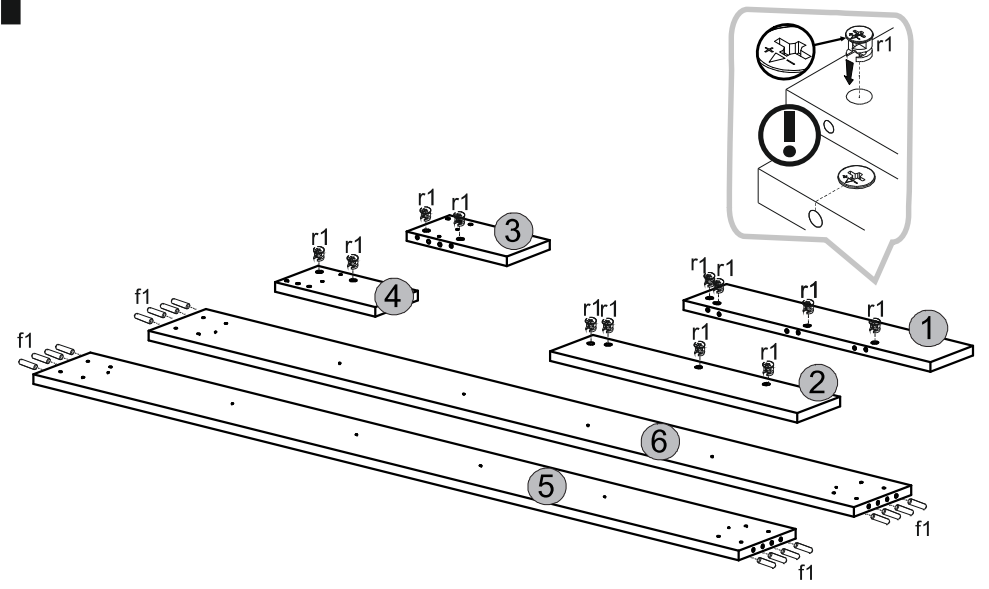

Instalation manual

Juliet Bed 160

Element symbol	Dimensions				Code	Package
1	950	150	22	1	j-109	2/3
2	950	150	22	1	j-110	2/3
3	284	150	22	1	j-111	2/3
4	284	150	22	1	j-112	2/3
5	200	2000	22	1	j-113	2/3
6	200	2000	22	1	j-113	2/3
7	100	1670	22	1	j-408	2/3
8	100	1670	22	1	j-409	2/3
9	840	1368	16	1	J-006	1/3
10	156	1368	16	1	J-007	2/3
11			25	2		
12			27	1		
13			27	1		
14			20	2		

4x n221	16x φ3,5x16 mm p25				
32x 6 x13 mm e2	12x φ4x45 mm p11	12x φ4x35 mm p6	6x φ3,5x25 mm p16	2x e1	2x s1
2x n34	2x n34	24x φ15x120mm #16 r1	12x r10	1x 50g	10x 46x184 mm f11
1x z1	32x f8x30 mm f1	24x φ16 s2	8x φ6x13 mm e3	4x 115x115x122 mm n106	8x k1

1

3

2

4

5**6****7****8**

9

10