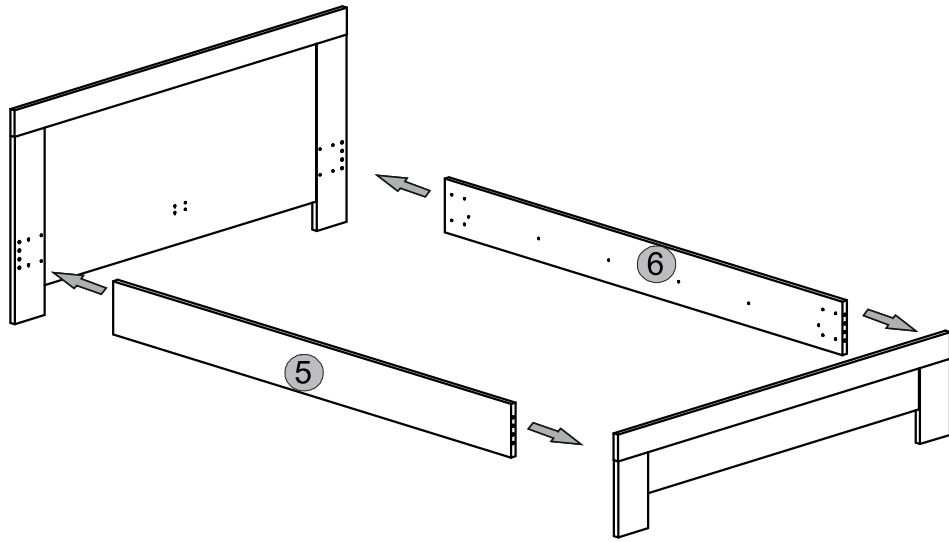

Instalation manual

Juliet Bed 160

Element symbol	Dimensions				Code	Package
1	950	150	22	1	j-109	2/3
2	950	150	22	1	j-110	2/3
3	284	150	22	1	j-111	2/3
4	284	150	22	1	j-112	2/3
5	200	2000	22	1	j-113	2/3
6	200	2000	22	1	j-113	2/3
7	100	1670	22	1	j-408	2/3
8	100	1670	22	1	j-409	2/3
9	840	1368	16	1	J-006	1/3
10	156	1368	16	1	J-007	2/3
11			25	2		
12			27	1		
13			27	1		
14			20	2		

1

3

2

4

5**6****7****8**

9

10