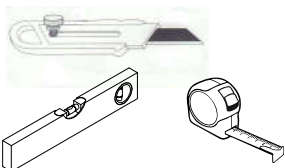

Instalation manual

Juliet Bed 160

Element symbol	Dimensions				Code	Package
1	950	150	22	1	j-109	2/3
2	950	150	22	1	j-110	2/3
3	284	150	22	1	j-111	2/3
4	284	150	22	1	j-112	2/3
5	200	2000	22	1	j-113	2/3
6	200	2000	22	1	j-113	2/3
7	100	1670	22	1	j-408	2/3
8	100	1670	22	1	j-409	2/3
9	840	1368	16	1	J-006	1/3
10	156	1368	16	1	J-007	2/3
11			25	2		
12			27	1		
13			27	1		
14			20	2		

4x n221	16x φ3,5x16 mm p25				
32x 6 x13 mm e2	12x φ4x45 mm p11	12x φ4x35 mm p6	6x φ3,5x25 mm p16	2x e1	2x s1
2x n34	2x n34	24x φ15x120mm #16 r1	12x r10	1x 50g	10x 46x184 mm f11
1x z1	32x f8x30 mm f1	24x φ16 s2	8x φ6x13 mm e3	4x 115x115x122 mm n106	8x k1