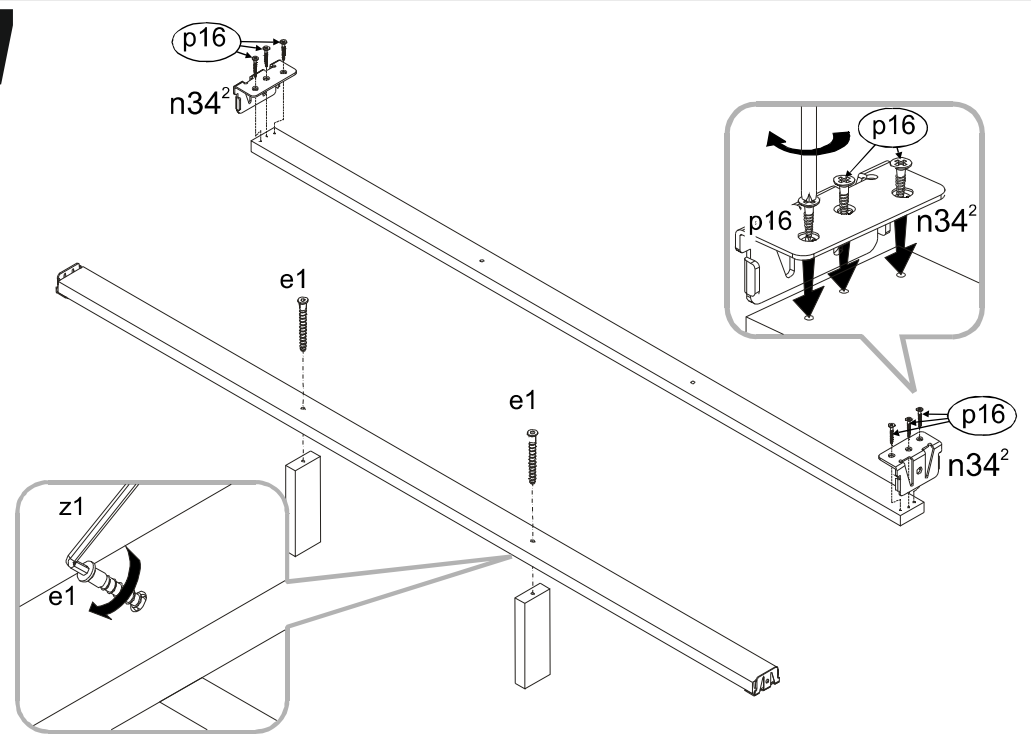

Instalation manual

Juliet Bed 160

Element symbol	Dimensions				Code	Package
1	950	150	22	1	j-109	2/3
2	950	150	22	1	j-110	2/3
3	284	150	22	1	j-111	2/3
4	284	150	22	1	j-112	2/3
5	200	2000	22	1	j-113	2/3
6	200	2000	22	1	j-113	2/3
7	100	1670	22	1	j-408	2/3
8	100	1670	22	1	j-409	2/3
9	840	1368	16	1	J-006	1/3
10	156	1368	16	1	J-007	2/3
11			25	2		
12			27	1		
13			27	1		
14			20	2		

1

3

2

4

5**6****7****8**

9

10