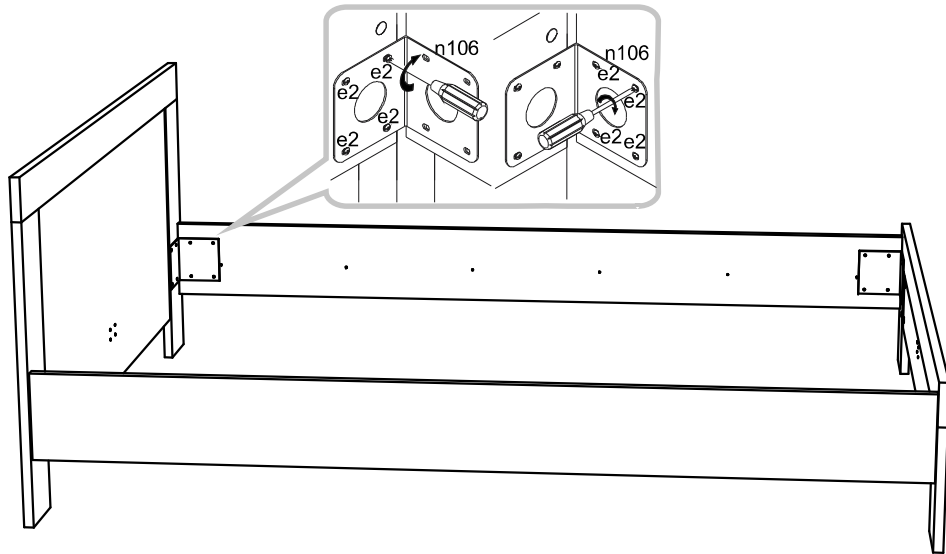

Instalation manual

Juliet Bed 160

Element symbol	Dimensions				Code	Package
1	950	150	22	1	j-109	2/3
2	950	150	22	1	j-110	2/3
3	284	150	22	1	j-111	2/3
4	284	150	22	1	j-112	2/3
5	200	2000	22	1	j-113	2/3
6	200	2000	22	1	j-113	2/3
7	100	1670	22	1	j-408	2/3
8	100	1670	22	1	j-409	2/3
9	840	1368	16	1	J-006	1/3
10	156	1368	16	1	J-007	2/3
11			25	2		
12			27	1		
13			27	1		
14			20	2		

1

3

2

4

5**6****7****8**

9

10