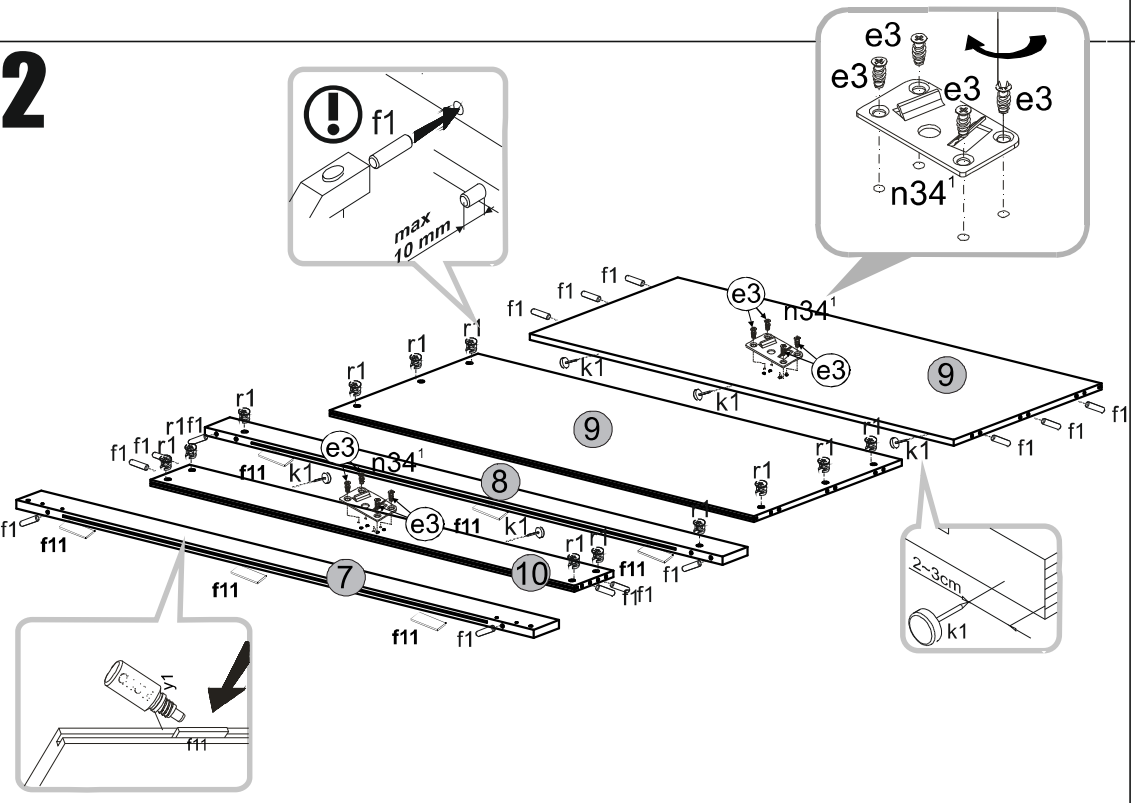

Instalation manual

Juliet Bed 160

Element symbol	Dimensions				Code	Package
1	950	150	22	1	j-109	2/3
2	950	150	22	1	j-110	2/3
3	284	150	22	1	j-111	2/3
4	284	150	22	1	j-112	2/3
5	200	2000	22	1	j-113	2/3
6	200	2000	22	1	j-113	2/3
7	100	1670	22	1	j-408	2/3
8	100	1670	22	1	j-409	2/3
9	840	1368	16	1	J-006	1/3
10	156	1368	16	1	J-007	2/3
11			25	2		
12			27	1		
13			27	1		
14			20	2		

4x n221	16x φ3,5x16 mm p25				
32x 6 x13 mm e2	12x φ4x45 mm p11	12x φ4x35 mm p6	6x φ3,5x25 mm p16	2x e1	2x s1
2x n34	2x n34	24x φ15x120mm #16 r1	12x r10	1x 50g	10x 46x184 mm f11
1x z1	32x f8x30 mm f1	24x φ16 s2	8x φ6x13 mm e3	4x 115x115x122 mm n106	8x k1

1

3

2

4

5**6****7****8**

9

10