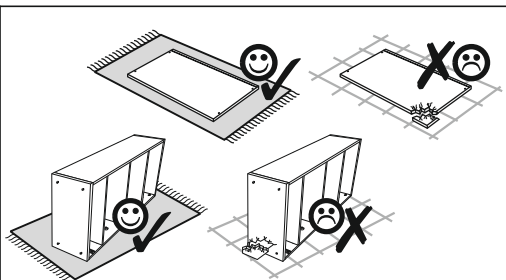

Instalation manual

Juliet Bed 160

Element symbol	Dimensions				Code	Package
1	950	150	22	1	j-109	2/3
2	950	150	22	1	j-110	2/3
3	284	150	22	1	j-111	2/3
4	284	150	22	1	j-112	2/3
5	200	2000	22	1	j-113	2/3
6	200	2000	22	1	j-113	2/3
7	100	1670	22	1	j-408	2/3
8	100	1670	22	1	j-409	2/3
9	840	1368	16	1	J-006	1/3
10	156	1368	16	1	J-007	2/3
11			25	2		
12			27	1		
13			27	1		
14			20	2		