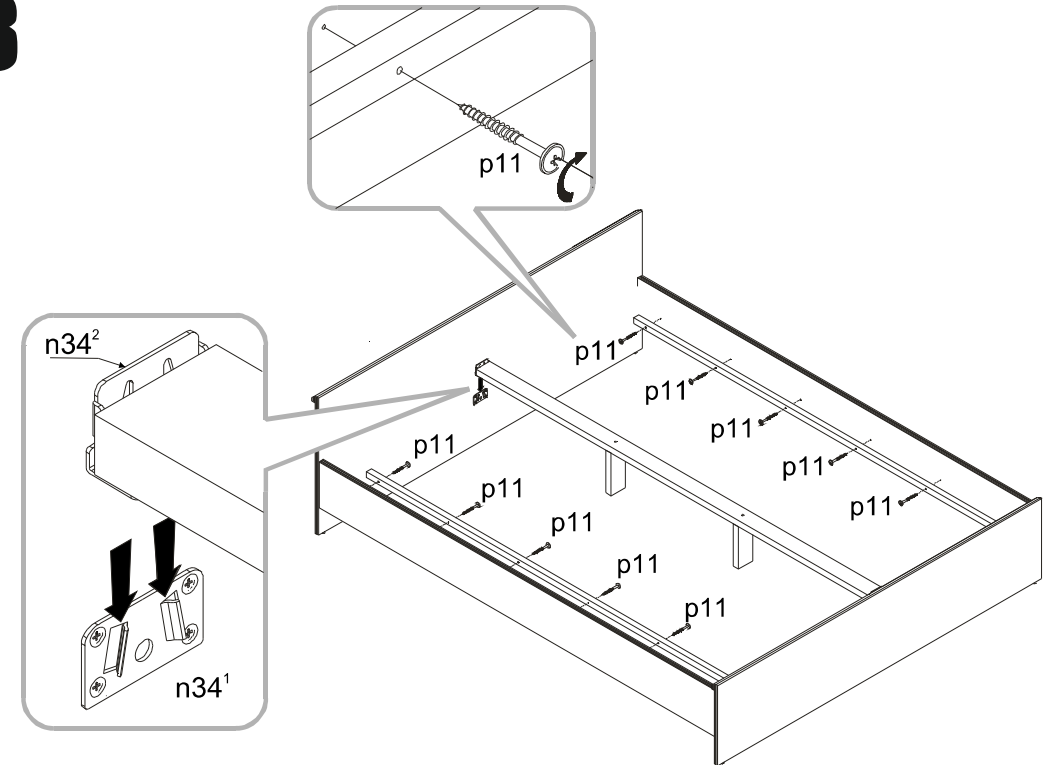

Instalation manual

Juliet Bed 160

Element symbol	Dimensions				Code	Package
1	950	150	22	1	j-109	2/3
2	950	150	22	1	j-110	2/3
3	284	150	22	1	j-111	2/3
4	284	150	22	1	j-112	2/3
5	200	2000	22	1	j-113	2/3
6	200	2000	22	1	j-113	2/3
7	100	1670	22	1	j-408	2/3
8	100	1670	22	1	j-409	2/3
9	840	1368	16	1	J-006	1/3
10	156	1368	16	1	J-007	2/3
11			25	2		
12			27	1		
13			27	1		
14			20	2		

1

3

2

4

5**6****7****8**

9

10