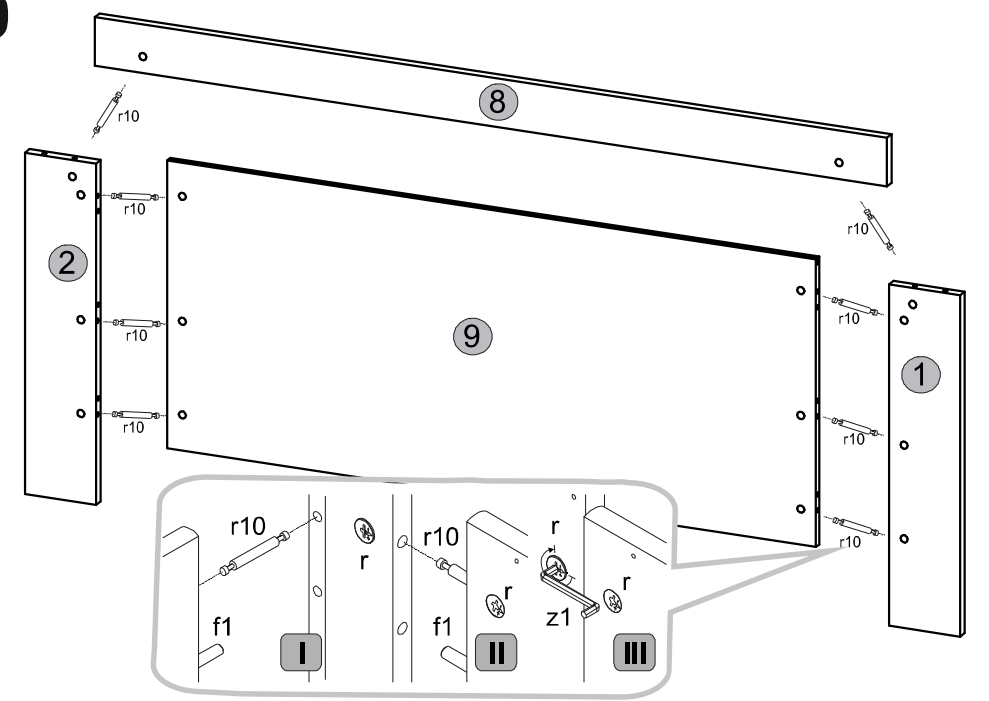

Instalation manual

Juliet Bed 160

Element symbol	Dimensions				Code	Package
1	950	150	22	1	j-109	2/3
2	950	150	22	1	j-110	2/3
3	284	150	22	1	j-111	2/3
4	284	150	22	1	j-112	2/3
5	200	2000	22	1	j-113	2/3
6	200	2000	22	1	j-113	2/3
7	100	1670	22	1	j-408	2/3
8	100	1670	22	1	j-409	2/3
9	840	1368	16	1	J-006	1/3
10	156	1368	16	1	J-007	2/3
11			25	2		
12			27	1		
13			27	1		
14			20	2		

4x n221	16x φ3,5x16 mm p25				
32x 6 x13 mm e2	12x φ4x45 mm p11	12x φ4x35 mm p6	6x φ3,5x25 mm p16	2x e1	2x s1
2x n34	2x n34	24x φ15x120mm #16 r1	12x r10	1x 50g	10x 46x184 mm f11
1x z1	32x f8x30 mm f1	24x φ16 s2	8x φ6x13 mm e3	4x 115x115x122 mm n106	8x k1

1

3

2

4

5**6****7****8**

9

10