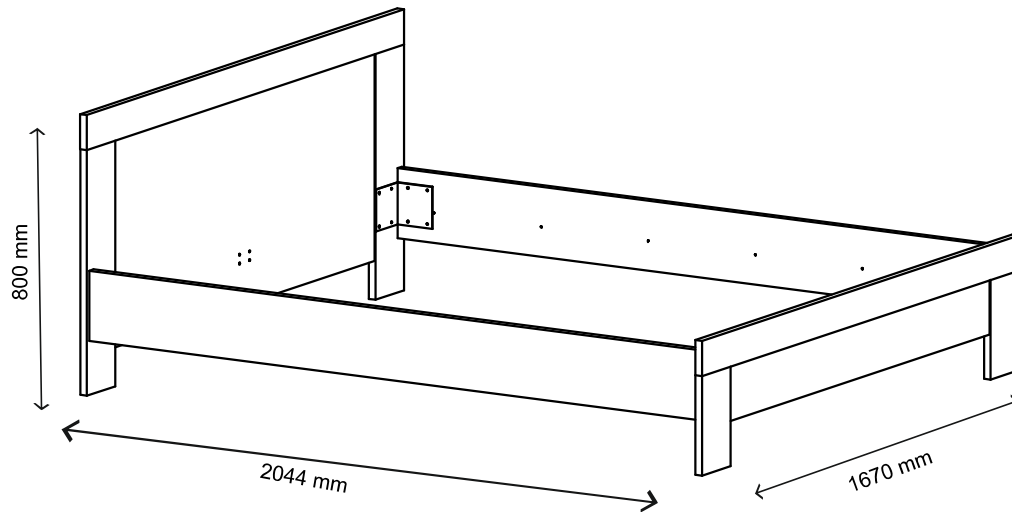

Instalation manual

Juliet Bed 160

Element symbol	Dimensions				Code	Package
1	950	150	22	1	j-109	2/3
2	950	150	22	1	j-110	2/3
3	284	150	22	1	j-111	2/3
4	284	150	22	1	j-112	2/3
5	200	2000	22	1	j-113	2/3
6	200	2000	22	1	j-113	2/3
7	100	1670	22	1	j-408	2/3
8	100	1670	22	1	j-409	2/3
9	840	1368	16	1	J-006	1/3
10	156	1368	16	1	J-007	2/3
11			25	2		
12			27	1		
13			27	1		
14			20	2		

4x n221	16x φ3,5x16 mm p25				
32x 6 x13 mm e2	12x φ4x45 mm p11	12x φ4x35 mm p6	6x φ3,5x25 mm p16	2x e1	2x s1
2x n34	2x n34	24x φ15x120mm #16 r1	12x r10	1x 50g	10x 46x184 mm f11
1x z1	32x f8x30 mm f1	24x φ16 s2	8x φ6x13 mm e3	4x 115x115x122 mm n106	8x k1